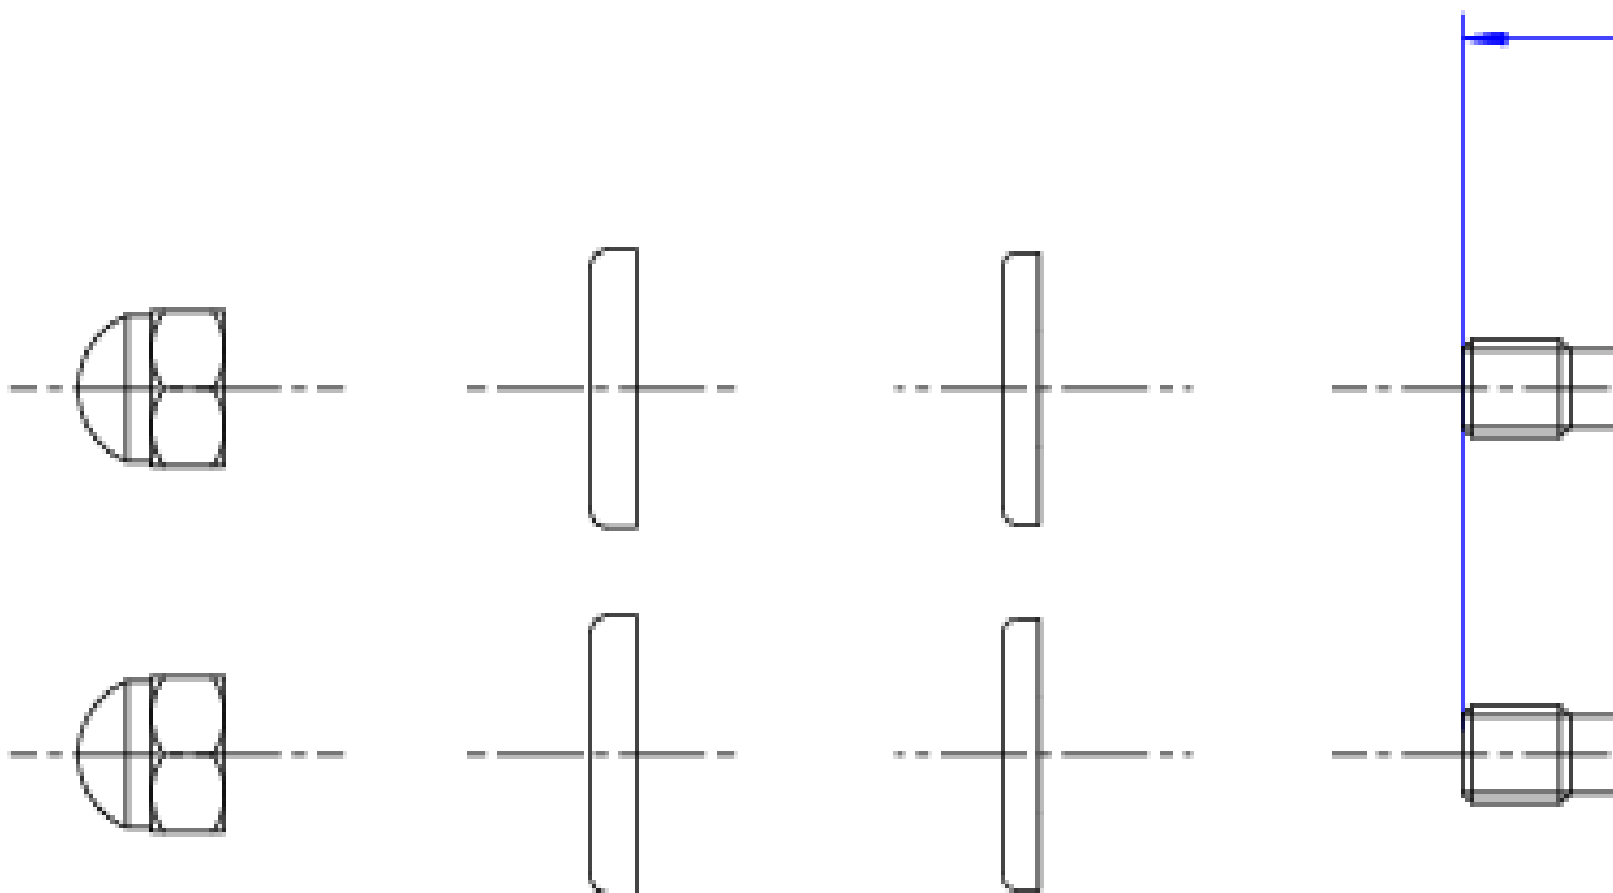

## PARAFUSOS P/FIX DE BACIAS E BIDES -BL MT

Foto Ilustrativa

Desenho Técnico

**DESCRIÇÃO:**

PARAFUSOS P/FIX DE BACIAS E BIDES -BL MT

**ESPECIFICAÇÕES:**

**Linha:** Produtos Complementares

**Dimensões(AxLxC):** 165mm X 95mm X 25mm

**Acabamento:** 101 - Black Matte (SP.13.BL.MT)

**Material:** Liga de cobre (bronze e latão), elastômeros e plásticos de engenharia.

**Peso líquido:** 0.082

**Peso bruto:** 0.082

**Número Norma / Decreto:** Não Possui