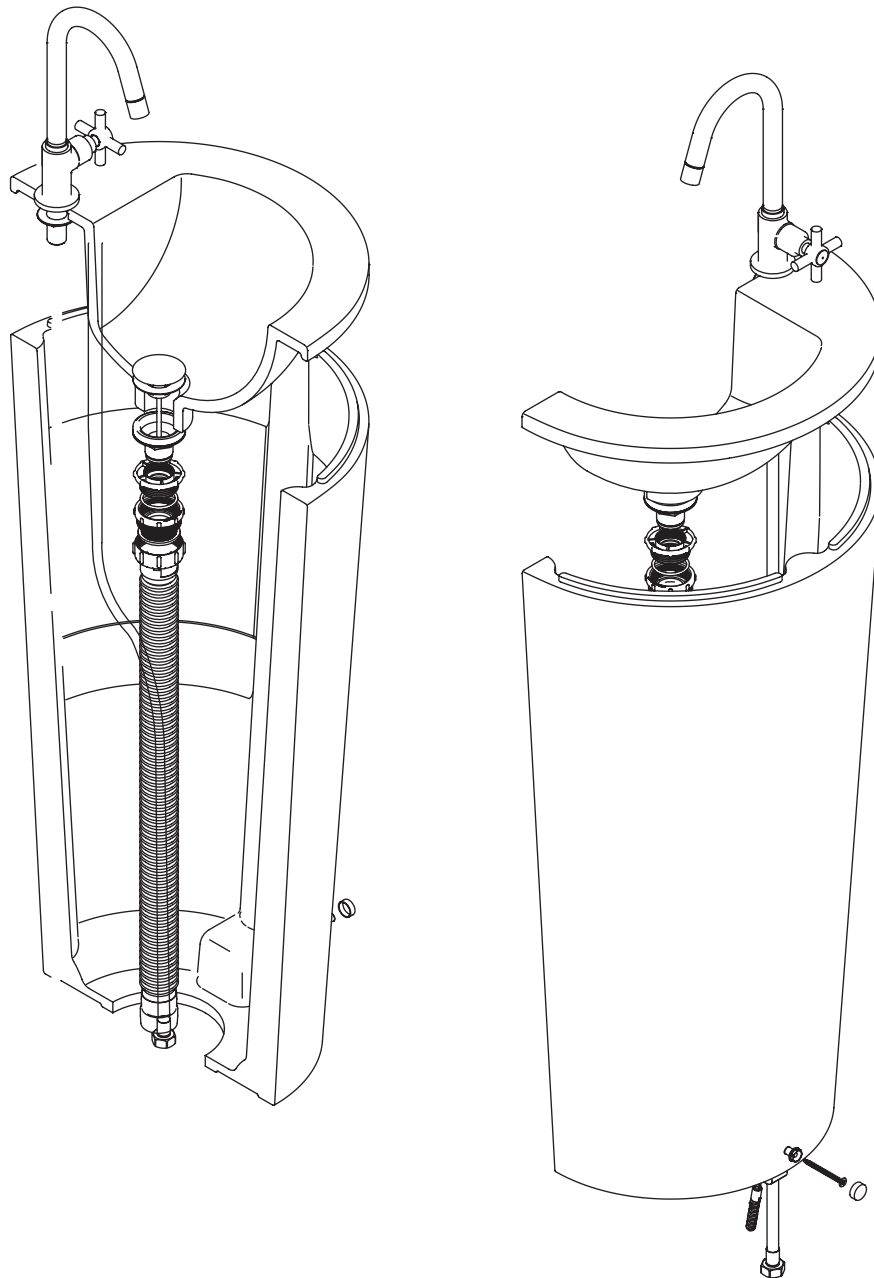

Fixação para cuba, coluna, bacia e mictório

SP.121

		SP.121	
COMPONENTES / SUBCONJUNTOS		Lc 00/00	Dc 00/00
Item	Descrição	AC/DT	Código Deca
A	PARAFUSO FIXAÇÃO LATERAL BACIA LUXO/MÉDIO - CR	-	SP.121.01
A	PARAFUSO FIXAÇÃO LATERAL BACIA LUXO/MÉDIO - BL.MT	-	SP.121.BL.MT
A	PARAFUSO FIXAÇÃO LATERAL BACIA LUXO/MÉDIO - BL.NO	-	SP.121.BL.NO
A	PARAFUSO FIXAÇÃO LATERAL BACIA LUXO/MÉDIO - GL	-	SP.121.GL
A	PARAFUSO FIXAÇÃO LATERAL BACIA LUXO/MÉDIO - GL.MT	-	SP.121.GL.MT
A	PARAFUSO FIXAÇÃO LATERAL BACIA LUXO/MÉDIO - GL.RD	-	SP.121.GL.RD

OBSERVAÇÕES:

SUBCONJUNTOS UTILIZADOS NOS PRODUTOS ABAIXO:

CUBAS LC.1271 - LC.1272
 COLUNA C.29 P/ L.29
 WISH P.28 - P.280 - B.28
 CUBO CD.26F
 DREAM P.32 - P.320 - B.32
 LK TECNO PAP.3501
 QUADRATTA P.44 - P.440 - B.44
 PIANO P.33 - P.330 - B.33
 UNIC P.45 - P.450 - B.45
 POLO P.41 - P.410 - B.410
 VOGUE PLUS P.505 - B.5
 MONTE CARLO P.8 - P.808 - B.8
 MICTÓRIO ML.720