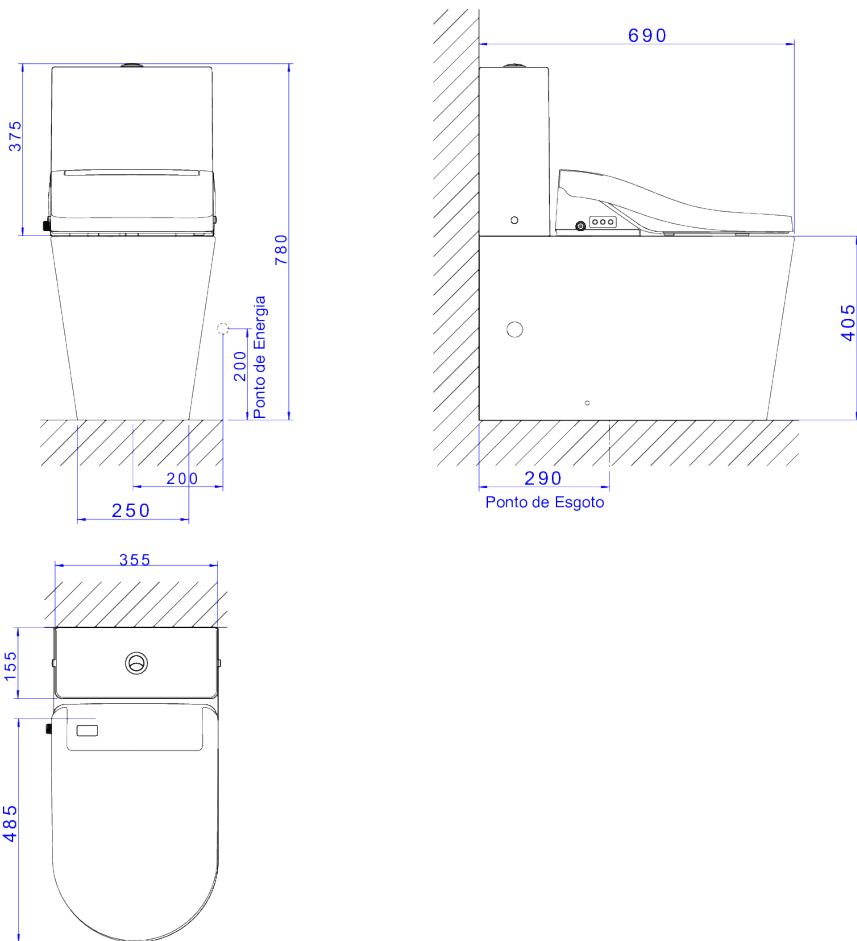

## BACIA C/ASSEN ELETR SLOW127V LK TECNO-BR

Foto Ilustrativa

Desenho Técnico

## DESCRIÇÃO:

BACIA C/ASSEN ELETR SLOW127V LK TECNO-BR

## ESPECIFICAÇÕES:

**Linha:** Lk Tecno

**Dimensões(AxLxC):** 780mm X 360mm X 690mm

**Acabamento:** 17 - Branco (PAP.3501.17)

**Material:** Argila, feldspato, caulim, vidrados e corantes inorgânicos.

**Peso líquido:** 48.441

**Peso bruto:** 52.014

**Número Norma / Decreto:** NBR-16727-1