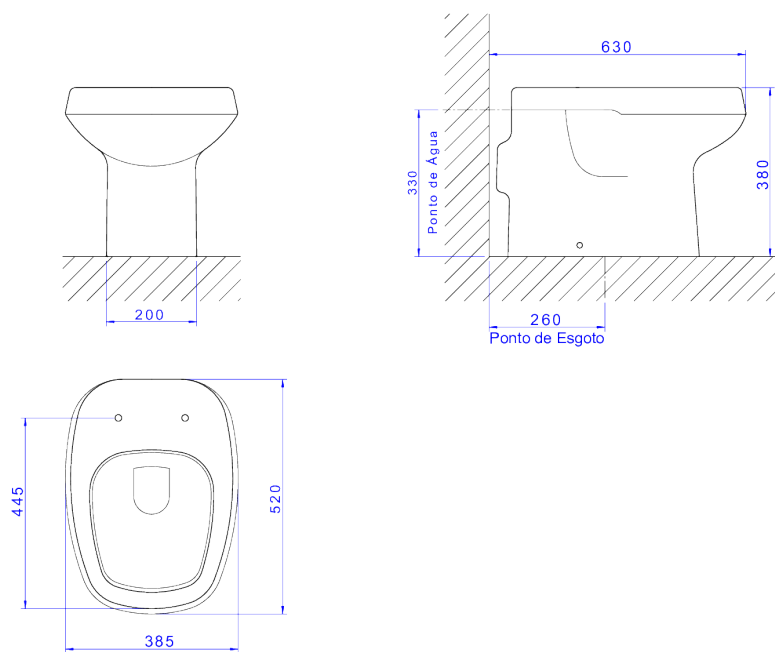

BACIA CONVENC MONTE CARLO-CREME

Foto Ilustrativa

Desenho Técnico

DESCRIÇÃO:

BACIA CONVENC MONTE CARLO-CREME

ESPECIFICAÇÕES:

Linha: Monte Carlo

Dimensões(AxLxC): 380mm X 385mm X 520mm

Acabamento: 37 - Creme (P.8.37)

Material: Argila, feldspato, caulim, vidrados e corantes inorgânicos.

Peso líquido: 23.582

Peso bruto: 23.582

Número Norma / Decreto: NBR-16727-1

Informações complementares:

- Bacia com consumo de somente 6 litros por fluxo, ótimo desempenho, efetuando a limpeza completa sempre na primeira descarga.
- Preparada para a utilização com sistema de descarga com tecnologia Duo, com dois botões: descarga completa: 6 litros (limpeza total) e descarga com volume reduzido: 3 litros (troca de líquidos). Garantindo assim uma economia de água de até 60%
- Produto com sifão oculto, design clean e sofisticado, proporciona fácil limpeza