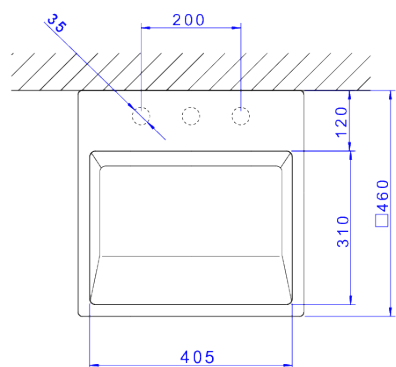

CUBA SUSPENSA C/VAL OC 460MM - BR

Foto Ilustrativa

Desenho Técnico

DESCRIÇÃO:

CUBA SUSPENSA C/VAL OC 460MM - BR

ESPECIFICAÇÕES:

Linha: L.86S

Dimensões(AxLxC): 135mm X 460mm X 460mm

Acabamento: 17 - Branco (L.86S.17)

Material: Argila, feldspato, caulim, vidrados e corantes inorgânicos.

Peso líquido: 16.938

Peso bruto: 17.741

Número Norma / Decreto: NBR-16728-1

Informações complementares:

- Cuba com Deck com 3 furos apontados, possível utilização de torneiras, monocomandos e misturados de mesa.
- Cuba com válvula oculta, design clean, proporciona maior sofisticação ao ambiente
- Facilita a limpeza do ambiente, não há contato com o piso do banheiro.
- Ideal para espaço compacto, não necessita de bancada