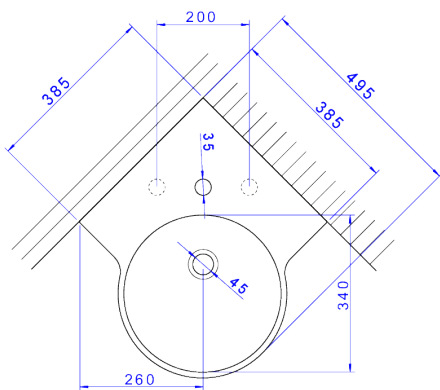

LAV MASTER DE CANTO-EBANO

Foto Ilustrativa

Desenho Técnico

DESCRIÇÃO:

LAV MASTER DE CANTO-EBANO

ESPECIFICAÇÕES:

Linha: L.76

Dimensões(AxLxC): 170mm X 495mm X 495mm

Acabamento: 95 - Ébano (L.76.95)

Material: Argila, feldspato, caulim, vidrados e corantes inorgânicos.

Peso líquido: 11.762

Peso bruto: 12.882

Número Norma / Decreto: NBR-16728-1

Informações complementares:

- Acompanha fixação de instalação
- Cuba com Deck com 3 furos apontados, possível utilização de torneiras, monocomandos e misturados de mesa.
- Facilita a limpeza do ambiente, não há contato com o piso do banheiro.
- Ideal para espaço compacto, não necessita de bancada