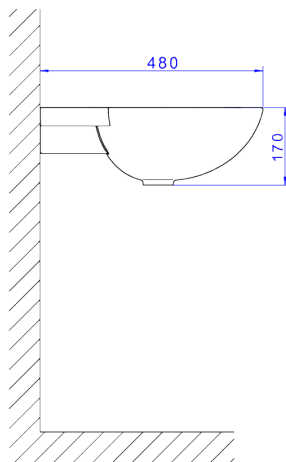

LAV MASTER DE CANTO-EBANO

Foto Ilustrativa

Desenho Técnico

DESCRIÇÃO:

LAV MASTER DE CANTO-EBANO

ESPECIFICAÇÕES:

Linha: L.76

Dimensões(AxLxC): 170mm X 495mm X 495mm

Acabamento: 95 - Ébano (L.76.95)

Material: Argila, feldspato, caulim, vidrados e corantes inorgânicos.

Peso líquido: 11.762

Peso bruto: 12.882

Número Norma / Decreto: NBR-16728-1

Informações complementares:

- Acompanha fixação de instalação
- Cuba com Deck com 3 furos apontados, possível utilização de torneiras, monocomandos e misturados de mesa.
- Facilita a limpeza do ambiente, não há contato com o piso do banheiro.
- Ideal para espaço compacto, não necessita de bancada