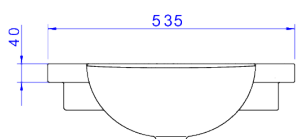

LAV MASTER DE CANTO-EBANO

Foto Ilustrativa

Desenho Técnico

DESCRIÇÃO:

LAV MASTER DE CANTO-EBANO

ESPECIFICAÇÕES:

Linha: L.76

Dimensões(AxLxC): 170mm X 495mm X 495mm

Acabamento: 95 - Ébano (L.76.95)

Material: Argila, feldspato, caulim, vidrados e corantes inorgânicos.

Peso líquido: 11.762

Peso bruto: 12.882

Número Norma / Decreto: NBR-16728-1

Informações complementares: