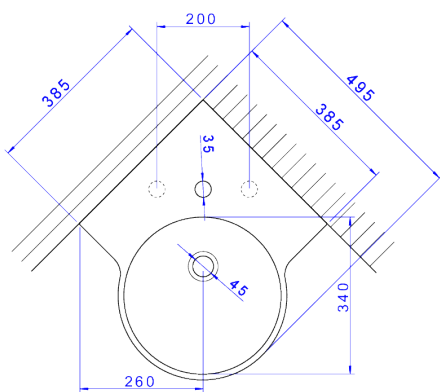

LAV MASTER DE CANTO-BRANCO NW

Foto Ilustrativa

Desenho Técnico

DESCRIÇÃO:

LAV MASTER DE CANTO-BRANCO NW

ESPECIFICAÇÕES:

Linha: L.76

Dimensões(AxLxC): 170mm X 495mm X 495mm

Acabamento: 17 - Branco (L.76.17)

Material: Argila, feldspato, caulim, vidrados e corantes inorgânicos.

Peso líquido: 11.762

Peso bruto: 12.882

Número Norma / Decreto: NBR-16728-1

Informações complementares:

- Acompanha fixação de instalação
- Cuba com Deck com 3 furos apontados, possível utilização de torneiras, monocomandos e misturados de mesa.
- Facilita a limpeza do ambiente, não há contato com o piso do banheiro.
- Ideal para espaço compacto, não necessita de bancada
- Produto ideal para pessoas com dificuldade de mobilidade.