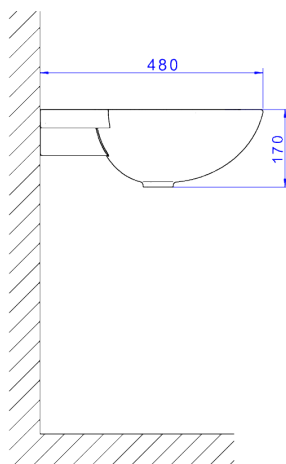

LAV MASTER DE CANTO-BRANCO NW

Foto Ilustrativa

Desenho Técnico

DESCRIÇÃO:

LAV MASTER DE CANTO-BRANCO NW

ESPECIFICAÇÕES:

Linha: L.76

Dimensões(AxLxC): 170mm X 495mm X 495mm

Acabamento: 17 - Branco (L.76.17)

Material: Argila, feldspato, caulim, vidrados e corantes inorgânicos.

Peso líquido: 11.762

Peso bruto: 12.882

Número Norma / Decreto: NBR-16728-1

Informações complementares:

- Acompanha fixação de instalação
- Cuba com Deck com 3 furos apontados, possível utilização de torneiras, monocomandos e misturados de mesa.
- Facilita a limpeza do ambiente, não há contato com o piso do banheiro.
- Ideal para espaço compacto, não necessita de bancada
- Produto ideal para pessoas com dificuldade de mobilidade.