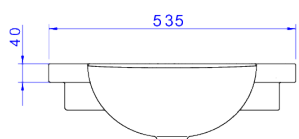

LAV MASTER DE CANTO-BRANCO NW

Foto Ilustrativa

Desenho Técnico

DESCRIÇÃO:

LAV MASTER DE CANTO-BRANCO NW

ESPECIFICAÇÕES:

Linha: L.76

Dimensões(AxLxC): 170mm X 495mm X 495mm

Acabamento: 17 - Branco (L.76.17)

Material: Argila, feldspato, caulim, vidrados e corantes inorgânicos.

Peso líquido: 11.762

Peso bruto: 12.882

Número Norma / Decreto: NBR-16728-1

Informações complementares: