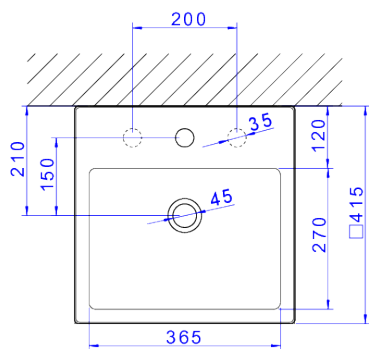

CB UNIV QUADR C/MESA SUSP 410X410MMBR NW

Foto Ilustrativa

Desenho Técnico

DESCRIÇÃO:

CB UNIV QUADR C/MESA SUSP 410X410MMBR NW

ESPECIFICAÇÕES:

Linha: L.73S

Dimensões(AxLxC): 155mm X 415mm X 415mm

Acabamento: 17 - Branco (L.73S.17)

Material: Argila, feldspato, caulim, vidrados e corantes inorgânicos.

Peso líquido: 13.983

Peso bruto: 14.588

Número Norma / Decreto: NBR-16728-1

Informações complementares: