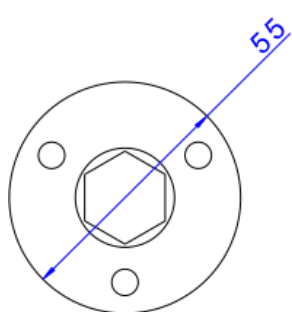

ESTABILIZADOR P/LAV L915

Foto Ilustrativa

Desenho Técnico

DESCRIÇÃO:

ESTABILIZADOR P/LAV L915

ESPECIFICAÇÕES:

Linha: Complementares

Dimensões(AxLxC): 65mm X 55mm X 55mm

Acabamento: Cromado (SP.9.01)

Material: Liga de cobre (bronze e latão); elastômeros e plásticos de engenharia.

Peso líquido: 0.050

Peso bruto: 0.050

Número Norma / Decreto: Não Possui

Informações complementares: