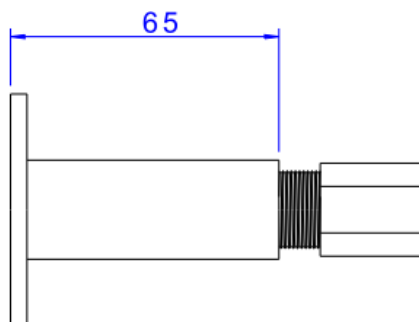

ESTABILIZADOR P/LAV L915

Foto Ilustrativa

Desenho Técnico

DESCRIÇÃO:

ESTABILIZADOR P/LAV L915

ESPECIFICAÇÕES:

Linha: Complementares

Dimensões(AxLxC): 65mm X 55mm X 55mm

Acabamento: Cromado (SP.9.01)

Material: Liga de cobre (bronze e latão); elastômeros e plásticos de engenharia.

Peso líquido: 0.050

Peso bruto: 0.050

Número Norma / Decreto: Não Possui

Informações complementares: