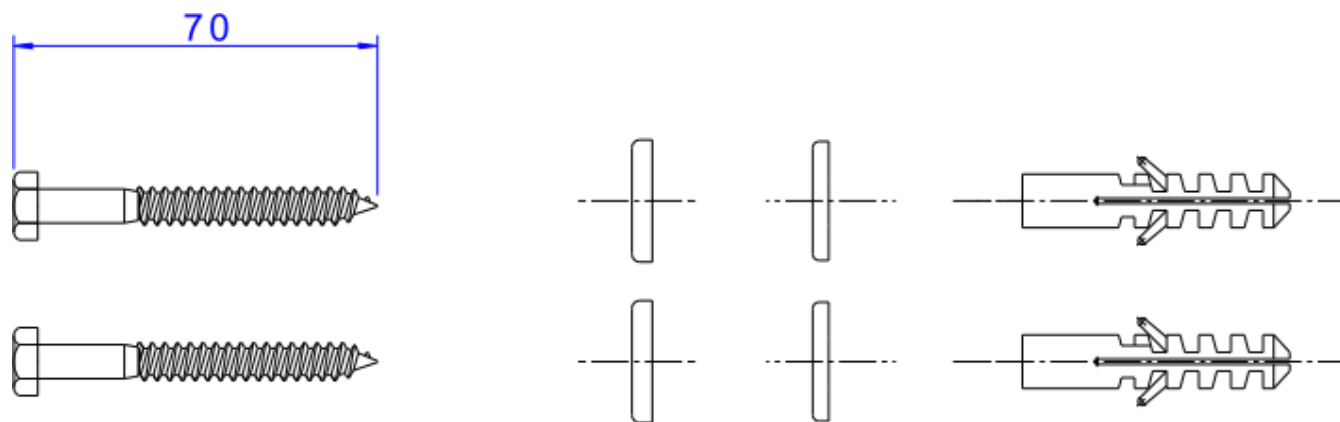

PARAFUSO P/FIX DE LAVATORIO E COLUNA

Foto Ilustrativa

Desenho Técnico

DESCRIÇÃO:

PARAFUSO P/FIX DE LAVATORIO E COLUNA

ESPECIFICAÇÕES:

Linha: Complementares

Dimensões(AxLxC): 70mm X 25mm X 25mm

Acabamento: Cromado (SP.7.01)

Material: Liga de cobre (bronze e latão); elastômeros e plásticos de engenharia.

Peso líquido: 0.050

Peso bruto: 0.050

Número Norma / Decreto: Não Possui

Informações complementares: