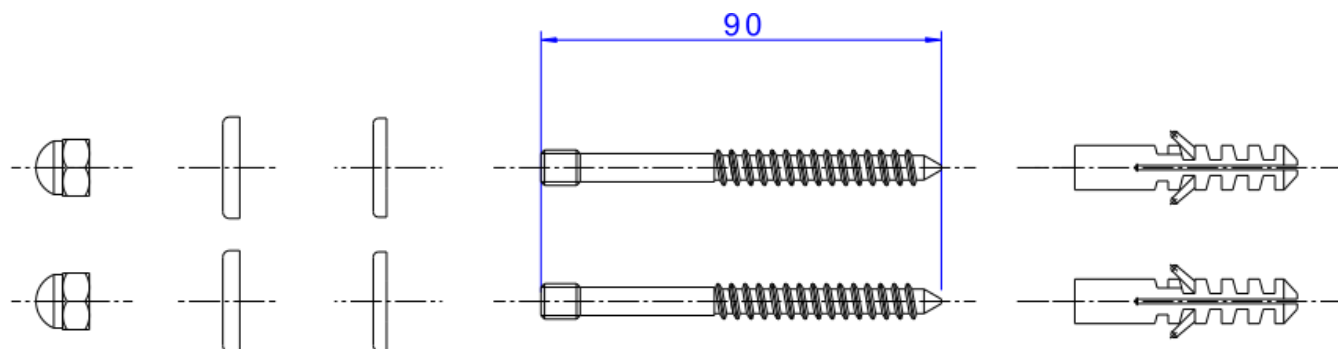

PARAFUSOS P/FIX DE BACIAS E BIDES-CR

Foto Ilustrativa

Desenho Técnico

DESCRIÇÃO:

PARAFUSOS P/FIX DE BACIAS E BIDES-CR

ESPECIFICAÇÕES:

Linha: Complementares

Dimensões(AxLxC): 90mm X 95mm X 25mm

Acabamento: Cromado (SP.13.01)

Material: Liga de cobre (bronze e latão), elastômeros e plásticos de engenharia.

Peso líquido: 0.070

Peso bruto: 0.080

Número Norma / Decreto: Não Possui

DECA

Código Comercial
SP.13.01