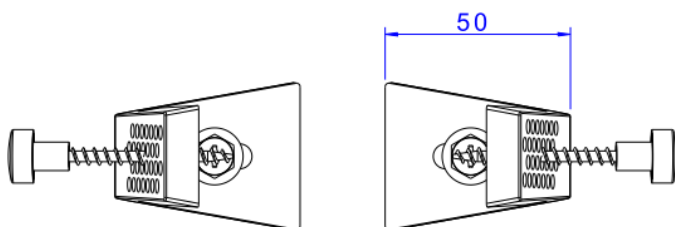

## PARAFUSO FIX LATERAL BACIAS E BIDES - CR

Foto Ilustrativa

Desenho Técnico

**DESCRIÇÃO:**

PARAFUSO FIX LATERAL BACIAS E BIDES - CR

**ESPECIFICAÇÕES:**

**Linha:** Complementares

**Dimensões(AxLxC):** 30mm X 110mm X 175mm

**Acabamento:** Cromado (SP.121.01)

**Material:** Aço Inoxidável ;Plásticos de Engenharia e Elastômeros

**Peso líquido:** 0.060

**Peso bruto:** 0.100

**Número Norma / Decreto:** Não Possui

**Informações complementares:**

- Conjunto de fixação lateral para bacias e bidês. Para a instalação perfeita, sempre utilize produtos Deca

**Site:** <https://www.deca.com.br>

**Atendimento ao cliente:** 0800-011-7073