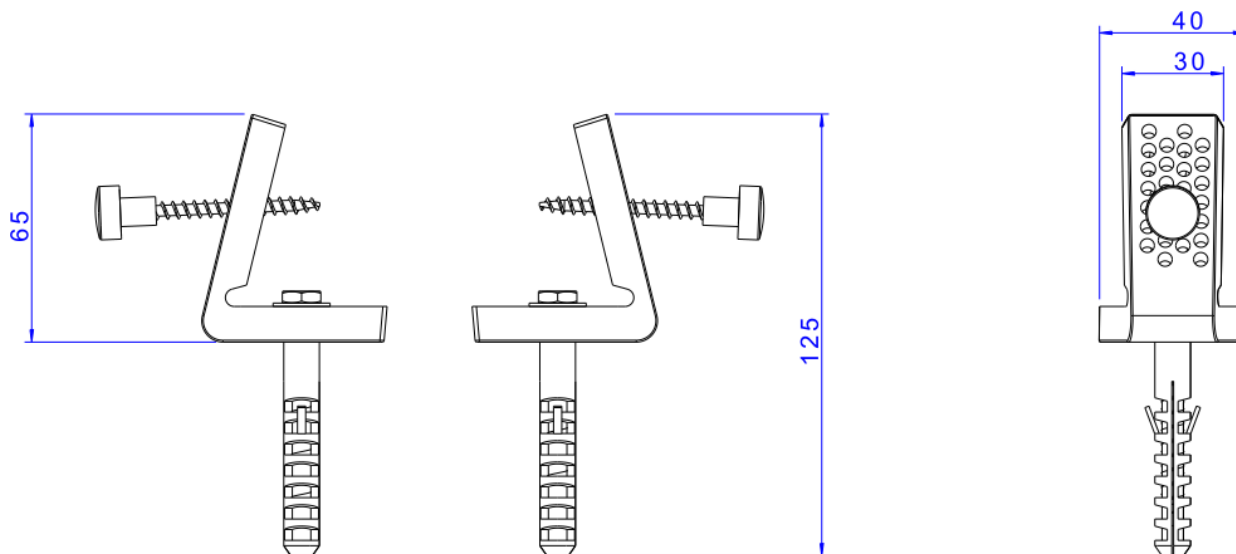

## PARAFUSO FIX LATERAL BACIAS E BIDES - CR

Foto Ilustrativa

Desenho Técnico

**DESCRIÇÃO:**

PARAFUSO FIX LATERAL BACIAS E BIDES - CR

**ESPECIFICAÇÕES:**

**Linha:** Complementares

**Dimensões(AxLxC):** 30mm X 110mm X 175mm

**Acabamento:** Cromado (SP.121.01)

**Material:** Aço Inoxidável ;Plásticos de Engenharia e Elastômeros

**Peso líquido:** 0.060

**Peso bruto:** 0.100

**Número Norma / Decreto:** Não Possui

**Informações complementares:**

- Conjunto de fixação lateral para bacias e bidês. Para a instalação perfeita, sempre utilize produtos Deca

**Site:** <https://www.deca.com.br>

**Atendimento ao cliente:** 0800-011-7073