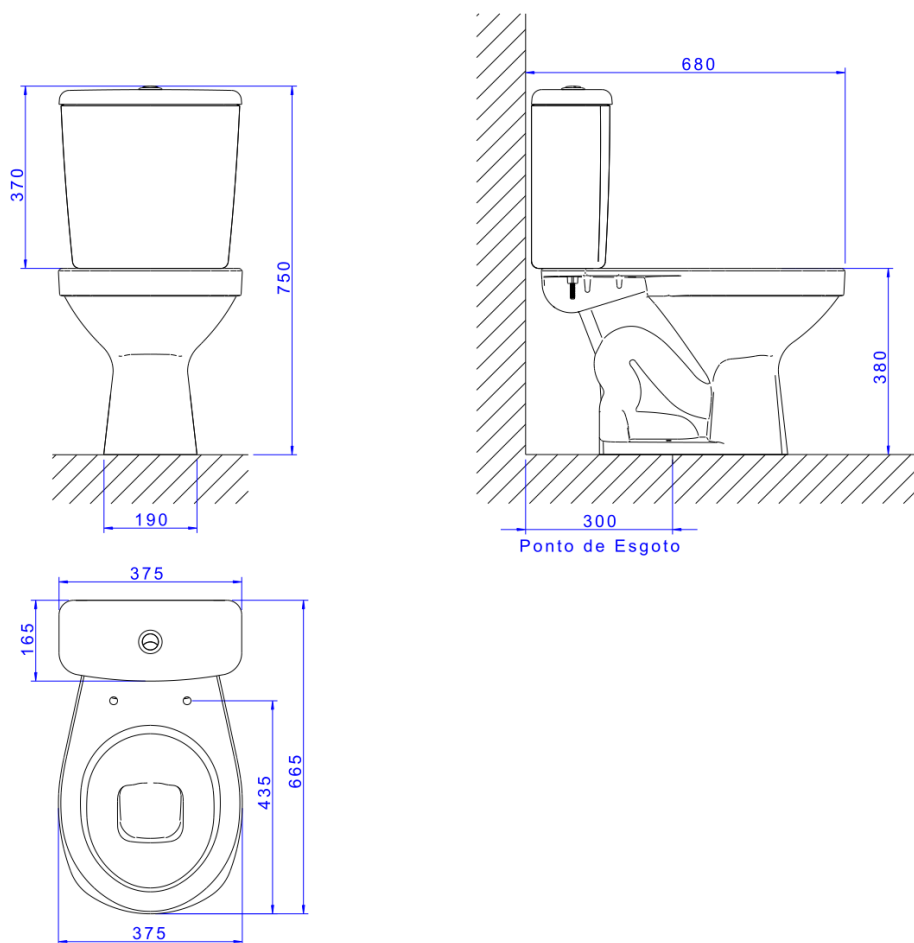

BACIA P/CAIXA ACOPL ASPEN-BRANCO

Foto Ilustrativa

Desenho Técnico

DESCRIÇÃO:

BACIA P/CAIXA ACOPL ASPEN-BRANCO

ESPECIFICAÇÕES:

Linha: Aspen(Bacias)

Dimensões(AxLxC): 380mm X 375mm X 665mm

Acabamento: Branco (P.750.17)

Material: Argila, feldspato, caulim, vidrados e corantes inorgânicos.

Peso líquido: 17.000

Peso bruto: 17.000

Número Norma / Decreto: NBR-16727-1

Informações complementares:

- Bacia com consumo de somente 6 litros por fluxo, ótimo desempenho, efetuando a limpeza completa sempre na primeira descarga.
- Preparada para a utilização com sistema de descarga com tecnologia Duo, com dois botões: descarga completa: 6 litros (limpeza total) e descarga com volume reduzido: 3 litros (troca de líquidos). Garantindo assim uma economia de água de até 60%