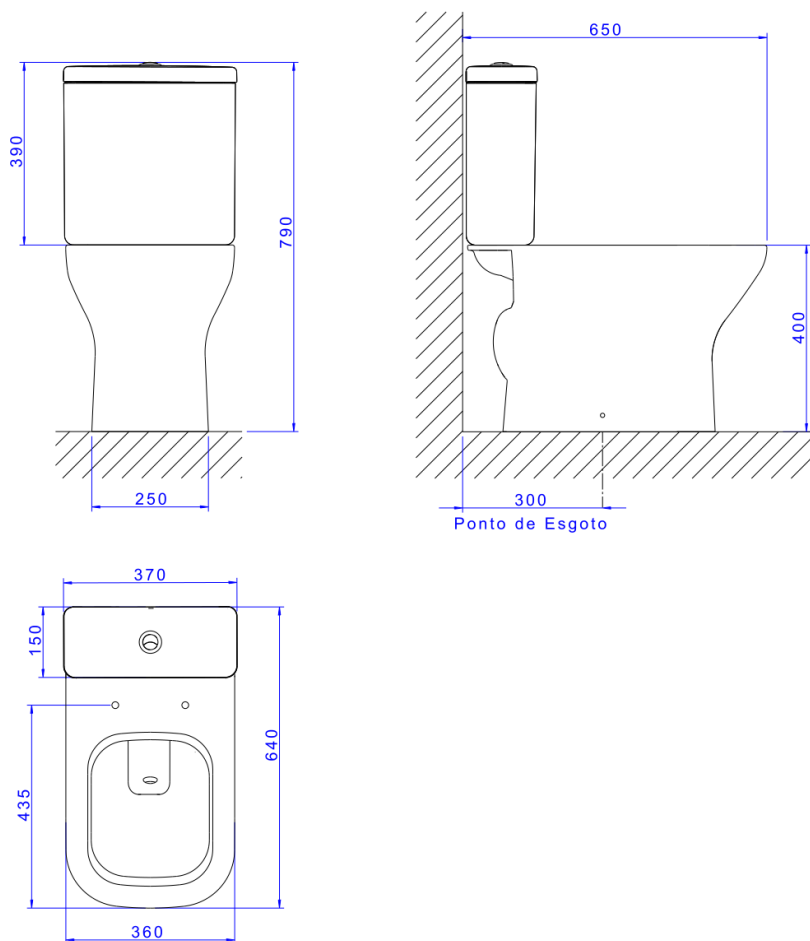

BACIA PARA CAIXA ACOPLADA AXIS - BRANCO

Foto Ilustrativa

Desenho Técnico

DESCRIÇÃO:

BACIA PARA CAIXA ACOPLADA AXIS - BRANCO

ESPECIFICAÇÕES:

Linha: Axis(Bacias)

Dimensões(AxLxC): 400mm X 360mm X 640mm

Acabamento: Branco (P.470.17)

Material: Argila, feldspato, caulim, vidrados e corantes inorgânicos.

Peso líquido: 25.757

Peso bruto: 25.757

Número Norma / Decreto: NBR-16727-1

Informações complementares:

- Bacia com consumo de somente 6 litros por fluxo, ótimo desempenho, efetuando a limpeza completa sempre na primeira descarga.
- Preparada para a utilização com sistema de descarga com tecnologia Duo, com dois botões: descarga completa: 6 litros (limpeza total) e descarga com volume reduzido: 3 litros (troca de líquidos). Garantindo assim uma economia de água de até 60%
- Produto com sifão oculto, design clean e sofisticado, proporciona fácil limpeza