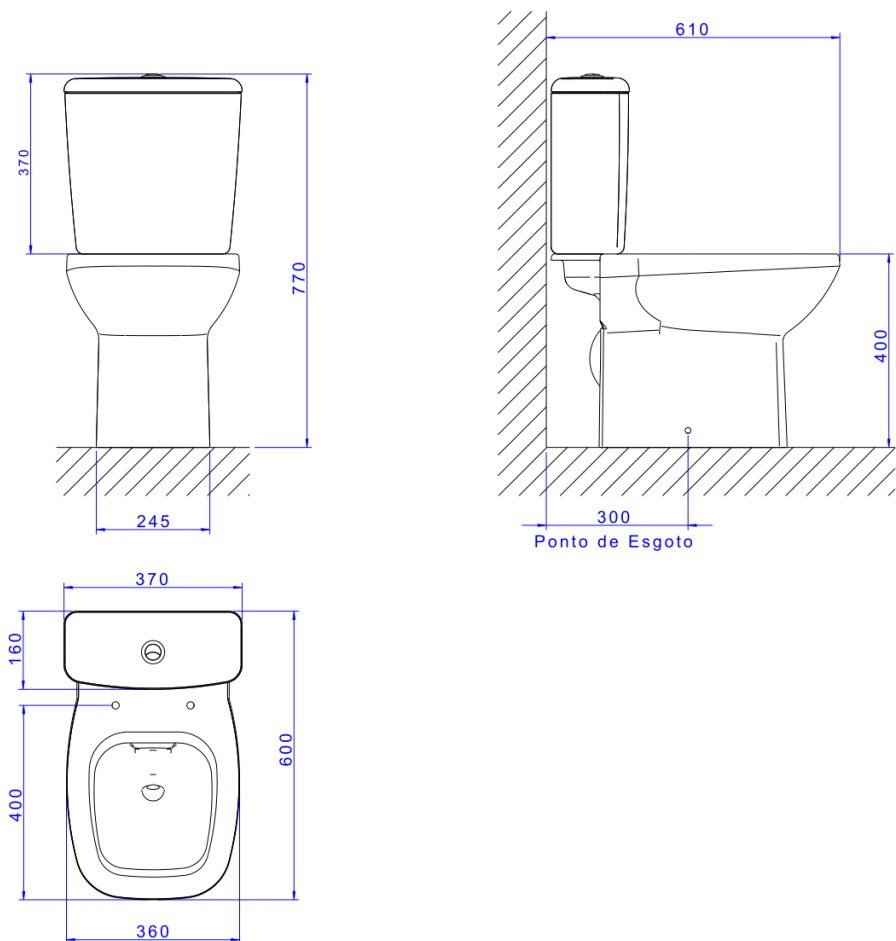

## BACIA P/CAIXA ACOPL FLEX - BR

Foto Ilustrativa

Desenho Técnico

**DESCRIÇÃO:**

BACIA P/CAIXA ACOPL FLEX - BR

**ESPECIFICAÇÕES:**

**Linha:** Flex(Bacias)

**Dimensões(AxLxC):** 400mm X 360mm X 600mm

**Acabamento:** Branco (P.380.17)

**Material:** Argila, feldspato, caulim, vidrados e corantes inorgânicos.

**Peso líquido:** 28.167

**Peso bruto:** 28.167

**Número Norma / Decreto:** NBR-16727-1

**Informações complementares:**

- Bacia com consumo de somente 6 litros por fluxo, ótimo desempenho, efetuando a limpeza completa sempre na primeira descarga.
- Preparada para a utilização com sistema de descarga com tecnologia Duo, com dois botões: descarga completa: 6 litros (limpeza total) e descarga com volume reduzido: 3 litros (troca de líquidos). Garantindo assim uma economia de água de até 60%
- Produto com sifão oculto, design clean e sofisticado, proporciona fácil limpeza