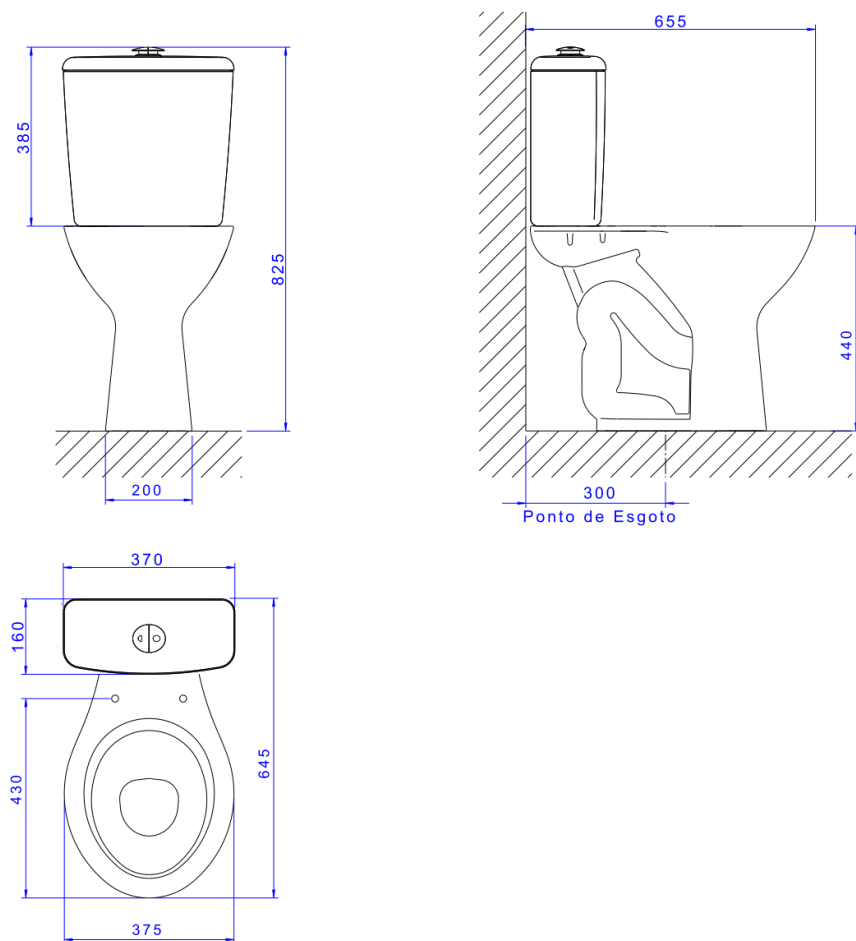

BACIA P/CAIXA ACOPL IZY CONFORTO - BR

Foto Ilustrativa

Desenho Técnico

DESCRIÇÃO:

BACIA P/CAIXA ACOPL IZY CONFORTO - BR

ESPECIFICAÇÕES:

Linha: Izy Conforto

Dimensões(AxLxC): 440mm X 375mm X 645mm

Acabamento: Branco (P.115.17)

Material: Argila, feldspato, caulim, vidrados e corantes inorgânicos.

Peso líquido: 14.930

Peso bruto: 14.930

Número Norma / Decreto: NBR-16727-1

Site: <https://www.deca.com.br>