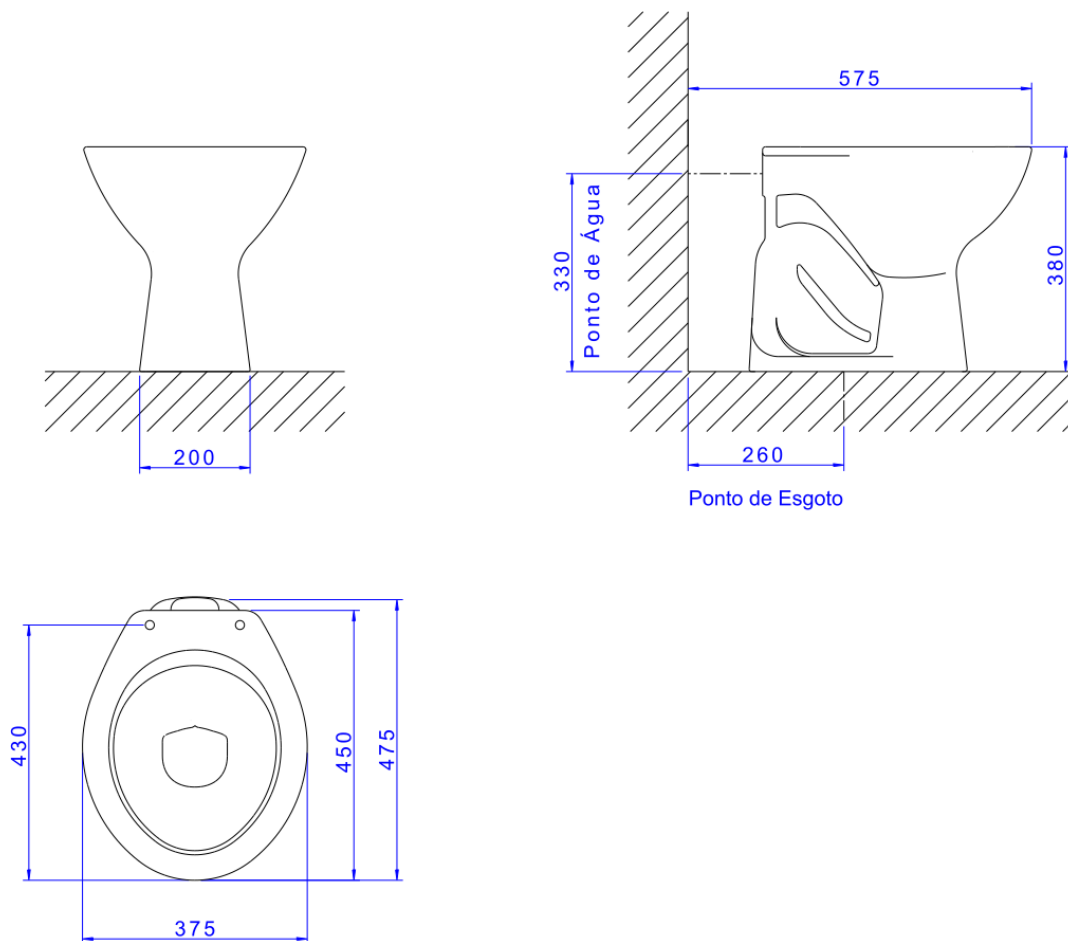

BACIA CONVENC IZY-BRANCO

Foto Ilustrativa

Desenho Técnico

DESCRIÇÃO:

BACIA CONVENC IZY-BRANCO

ESPECIFICAÇÕES:

Linha: Izy(Bacias)

Dimensões(AxLxC): 380mm X 375mm X 475mm

Acabamento: Branco (P.11.17)

Material: Argila, feldspato, caulim, vidrados e corantes inorgânicos.

Peso líquido: 13.390

Peso bruto: 13.390

Número Norma / Decreto: NBR-16727-1

Informações complementares:

- Bacia com consumo de somente 6 litros por fluxo, ótimo desempenho, efetuando a limpeza completa sempre na primeira descarga.
- Preparada para a utilização com sistema de descarga com tecnologia Duo, com dois botões: descarga completa: 6 litros (limpeza total) e descarga com volume reduzido: 3 litros (troca de líquidos). Garantindo assim uma economia de água de até 60%