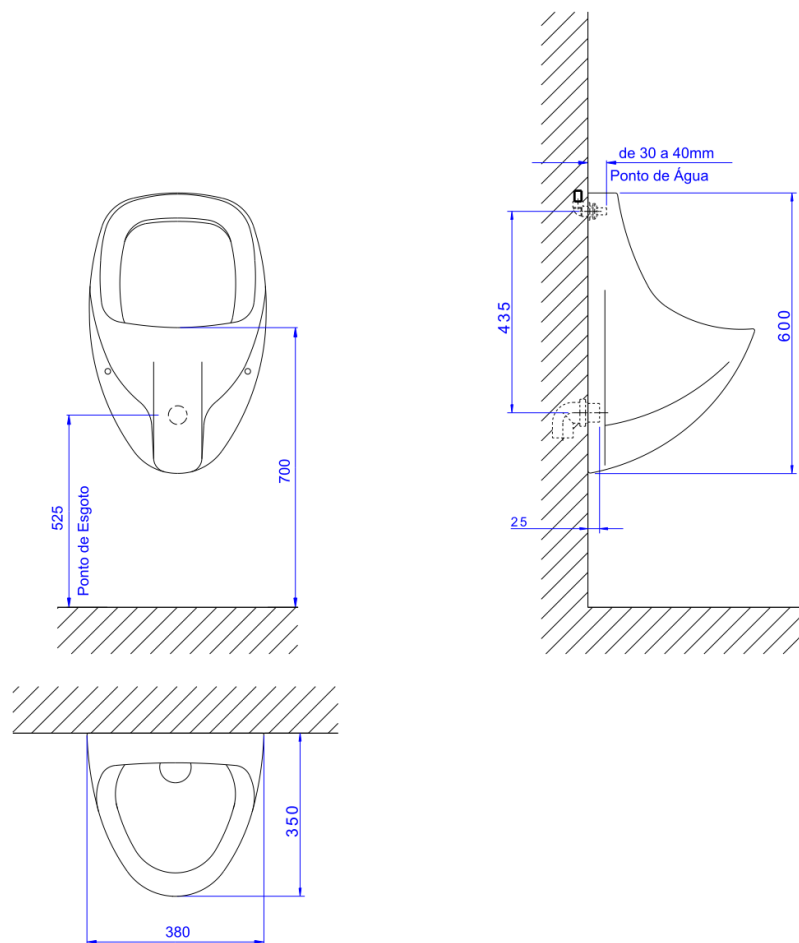

MIC C/SIFAO INTEGR ENT AGUA TRAS-BRANCO

Foto Ilustrativa

Desenho Técnico

DESCRIÇÃO:

MIC C/SIFAO INTEGR ENT AGUA TRAS-BRANCO

ESPECIFICAÇÕES:

Linha: M.714

Dimensões(AxLxC): 600mm X 380mm X 350mm

Acabamento: Branco (M.714.17)

Material: Argila, feldspato, caulim, vidrados e corantes inorgânicos.

Peso líquido: 14.348

Peso bruto: 14.354

Número Norma / Decreto: NBR-16731-1

Informações complementares:

- Ideal para ambientes refinados, como bares e restaurantes
- Indicado para ambientes públicos.
- Os produtos antivandalismo foram projetados para instalação em locais públicos com grande circulação de pessoas, tendo elevada durabilidade e resistência a atos de depredação, vandalismo e furto.
- Produto com sifão integrado: fácil instalação e limpeza. Produto antivandalismo.
- Válvula embutida, produto com o nível máximo de antivandalismo, recomendável utilizar válvula para mictório Decalux 2780.C ou Decamatic Eco 2574.C