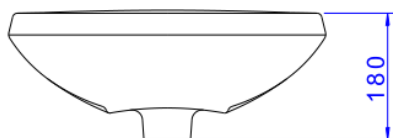

LAVATORIO 455X360MM RAVENA/IZY-BRANCO

Foto Ilustrativa

Desenho Técnico

DESCRIÇÃO:

LAVATORIO 455X360MM RAVENA/IZY-BRANCO

ESPECIFICAÇÕES:

Linha: Izy(Lavatórios)

Dimensões(AxLxC): 180mm X 455mm X 360mm

Acabamento: Branco (L.915.17)

Material: Argila; feldspato; caulim; vidrados e corantes inorgânicos.

Peso líquido: 8.163

Peso bruto: 8.163

Número Norma / Decreto: NBR-16728-1

Informações complementares:

- Ideal para espaço compacto, não necessita de bancada