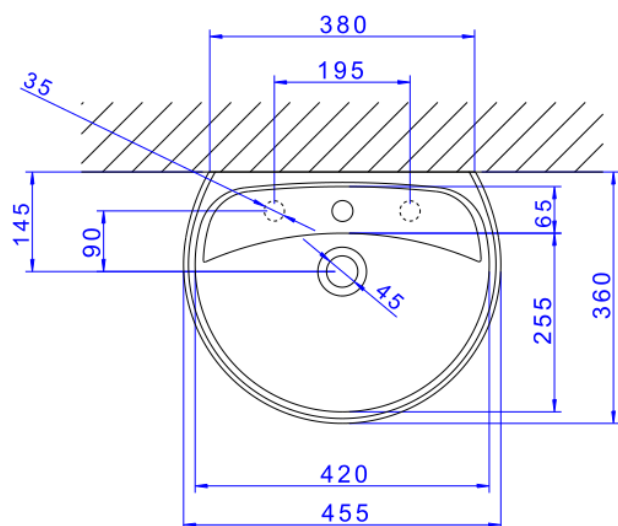

LAVATORIO 455X360MM RAVENA/IZY-BRANCO

Foto Ilustrativa

Desenho Técnico

DESCRIÇÃO:

LAVATORIO 455X360MM RAVENA/IZY-BRANCO

ESPECIFICAÇÕES:

Linha: Izy(Lavatórios)

Dimensões(AxLxC): 180mm X 455mm X 360mm

Acabamento: Branco (L.915.17)

Material: Argila; feldspato; caulim; vidrados e corantes inorgânicos.

Peso líquido: 8.163

Peso bruto: 8.163

Número Norma / Decreto: NBR-16728-1

Informações complementares:

- Ideal para espaço compacto, não necessita de bancada