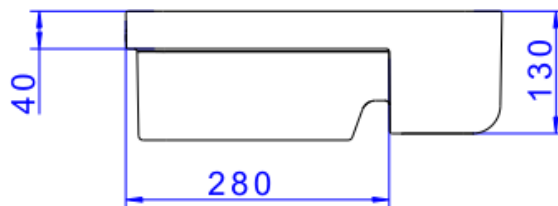

CUBA SEMIENC QUADR COM MESA 40CM ÉB FC

Foto Ilustrativa

Desenho Técnico

DESCRIÇÃO:

CUBA SEMIENC QUADR COM MESA 40cm ÉB FC

ESPECIFICAÇÕES:

Linha: Cubas Slim

Dimensões(AxLxC): 135mm X 400mm X 400mm

Acabamento: Ébano Fosco (L.61040.M.94)

Material: Argila, feldspato, caulim, vidrados e corantes inorgânicos.

Peso líquido: 10.286

Peso bruto: 10.286

Número Norma / Decreto: NBR-16728-1

Site: <https://www.deca.com.br>