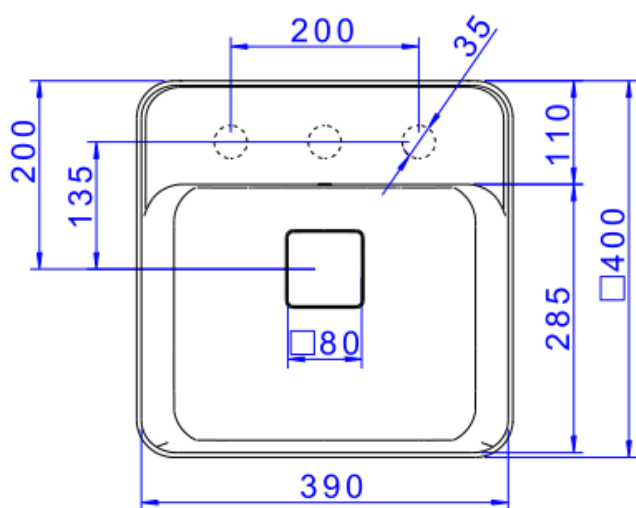

CUBA SEMIENC QUADR COM MESA 40CM ÉB FC

Foto Ilustrativa

Desenho Técnico

DESCRIÇÃO:

CUBA SEMIENC QUADR COM MESA 40cm ÉB FC

ESPECIFICAÇÕES:

Linha: Cubas Slim

Dimensões(AxLxC): 135mm X 400mm X 400mm

Acabamento: Ébano Fosco (L.61040.M.94)

Material: Argila, feldspato, caulim, vidrados e corantes inorgânicos.

Peso líquido: 10.286

Peso bruto: 10.286

Número Norma / Decreto: NBR-16728-1

Site: <https://www.deca.com.br>