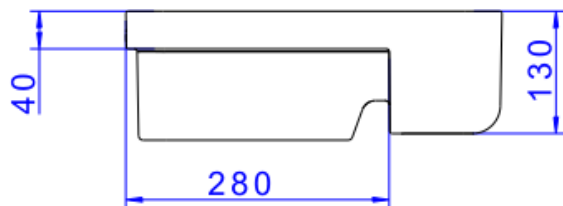

CUBA SEMIENCAIXE QUADRADA COM MESA 40CM

Foto Ilustrativa

Desenho Técnico

DESCRIÇÃO:

CUBA SEMIENCAIXE QUADRADA COM MESA 40cm

ESPECIFICAÇÕES:

Linha: Cubas Slim

Dimensões(AxLxC): 135mm X 400mm X 400mm

Acabamento: Barbante (L.61040.M.26)

Material: Argila, feldspato, caulim, vidrados e corantes inorgânicos.

Peso líquido: 12.039

Peso bruto: 12.039

Número Norma / Decreto: NBR-16728-1

Site: <https://www.deca.com.br>