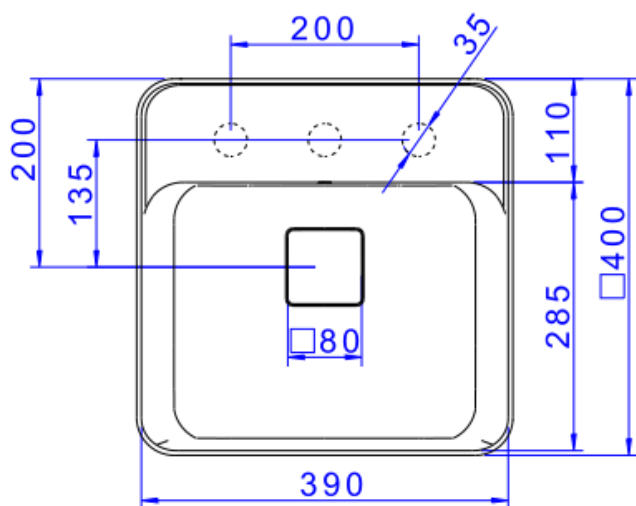

CUBA SEMIENCAIXE QUADRADA COM MESA 40CM

Foto Ilustrativa

Desenho Técnico

DESCRIÇÃO:

CUBA SEMIENCAIXE QUADRADA COM MESA 40cm

ESPECIFICAÇÕES:

Linha: Cubas Slim

Dimensões(AxLxC): 135mm X 400mm X 400mm

Acabamento: Barbante (L.61040.M.26)

Material: Argila, feldspato, caulim, vidrados e corantes inorgânicos.

Peso líquido: 12.039

Peso bruto: 12.039

Número Norma / Decreto: NBR-16728-1

Site: <https://www.deca.com.br>