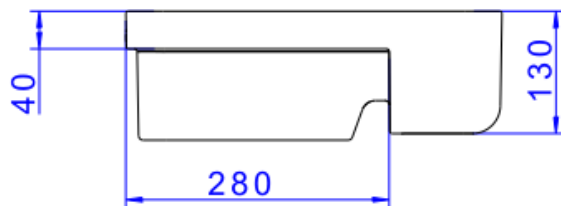

CUBA SEMIENC QUADRADA COM MESA 40CM BR

Foto Ilustrativa

Desenho Técnico

DESCRIÇÃO:

CUBA SEMIENC QUADRADA COM MESA 40cm BR

ESPECIFICAÇÕES:

Linha: Cubas Slim

Dimensões(AxLxC): 135mm X 400mm X 400mm

Acabamento: Branco (L.61040.M.17)

Material: Argila, feldspato, caulim, vidrados e corantes inorgânicos.

Peso líquido: 10.286

Peso bruto: 10.286

Número Norma / Decreto: NBR-16728-1

Site: <https://www.deca.com.br>