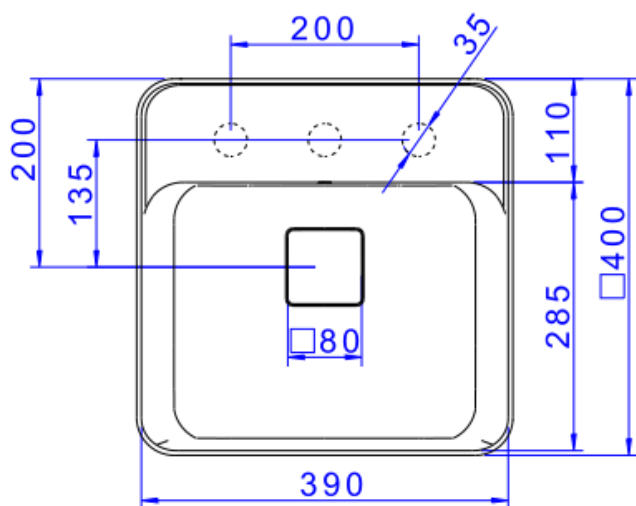

CUBA SEMIENC QUADRADA COM MESA 40CM BR

Foto Ilustrativa

Desenho Técnico

DESCRIÇÃO:

CUBA SEMIENC QUADRADA COM MESA 40cm BR

ESPECIFICAÇÕES:

Linha: Cubas Slim

Dimensões(AxLxC): 135mm X 400mm X 400mm

Acabamento: Branco (L.61040.M.17)

Material: Argila, feldspato, caulim, vidrados e corantes inorgânicos.

Peso líquido: 10.286

Peso bruto: 10.286

Número Norma / Decreto: NBR-16728-1

Site: <https://www.deca.com.br>