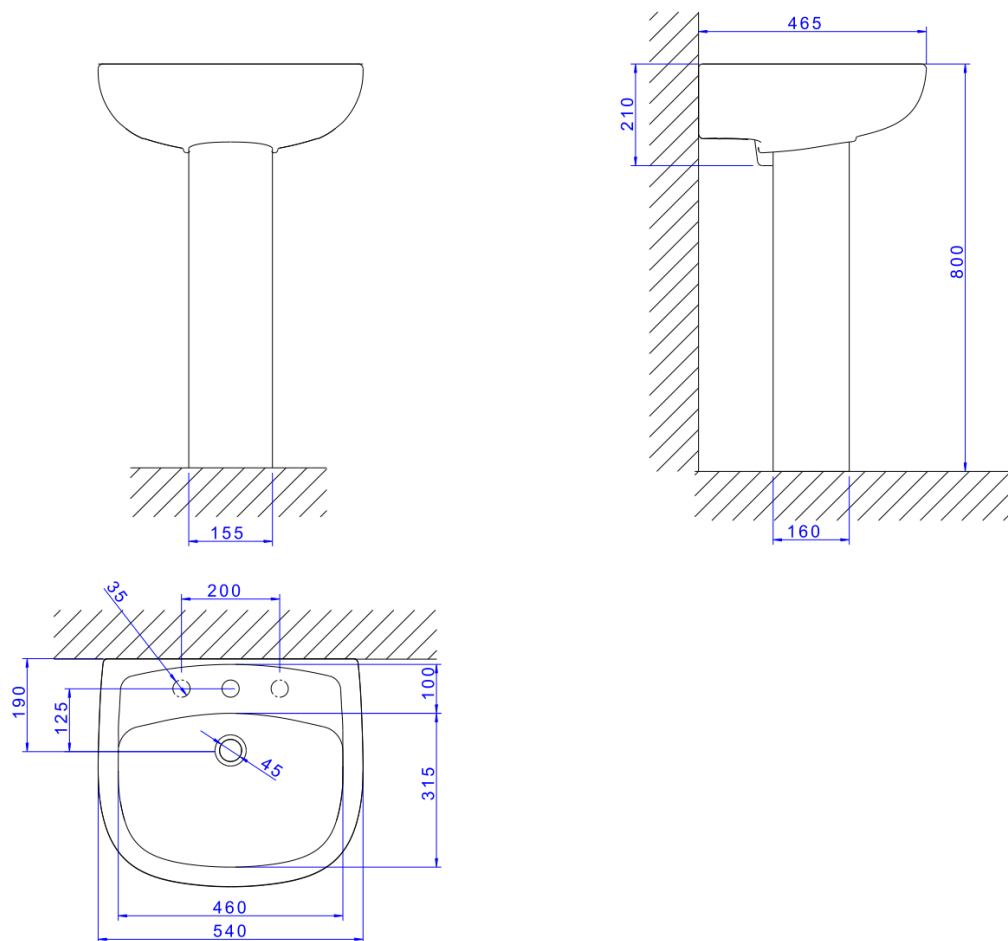

## LAVATORIO 550X470MM VOGUE PLUS-BRANCO

Foto Ilustrativa

Desenho Técnico

**DESCRIÇÃO:**

LAVATORIO 550X470MM VOGUE PLUS-BRANCO

**ESPECIFICAÇÕES:**

**Linha:** Vogue Plus(Lavatórios)

**Dimensões(AxLxC):** 210mm X 540mm X 465mm

**Acabamento:** Branco (L.51.17)

**Material:** Argila; feldspato; caulim; vidrados e corantes inorgânicos.

**Peso líquido:** 15.248

**Peso bruto:** 15.248

**Número Norma / Decreto:** NBR-16728-1

**Informações complementares:**