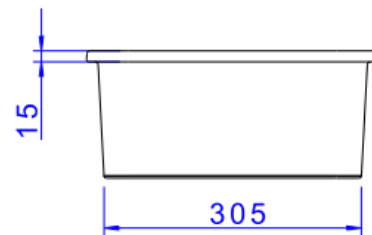

CUBA DE EMBUTIR RETANG C/ MESA 60CM ÉBFC

Foto Ilustrativa

Desenho Técnico

DESCRIÇÃO:

CUBA DE EMBUTIR RETANG C/ MESA 60CM ÉBFC

ESPECIFICAÇÕES:

Linha: Cubas Slim

Dimensões(AxLxC): 150mm X 650mm X 350mm

Acabamento: Ébano Fosco (L.33060.MDE.94)

Material: Argila, feldspato, caulim, vidrados e corantes inorgânicos.

Peso líquido: 14.390

Peso bruto: 15.220

Número Norma / Decreto: NBR-16728-1

Site: <https://www.deca.com.br>