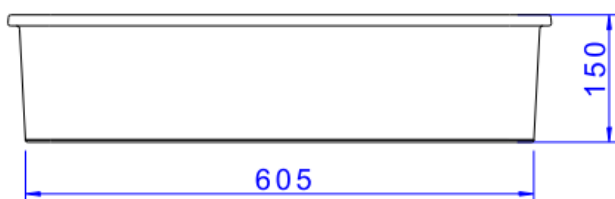

CUBA DE EMBUTIR RETANG C/ MESA 60CM ÉBFC

Foto Ilustrativa

Desenho Técnico

DESCRIÇÃO:

CUBA DE EMBUTIR RETANG C/ MESA 60CM ÉBFC

ESPECIFICAÇÕES:

Linha: Cubas Slim

Dimensões(AxLxC): 150mm X 650mm X 350mm

Acabamento: Ébano Fosco (L.33060.MDE.94)

Material: Argila, feldspato, caulim, vidrados e corantes inorgânicos.

Peso líquido: 14.390

Peso bruto: 15.220

Número Norma / Decreto: NBR-16728-1

Site: <https://www.deca.com.br>