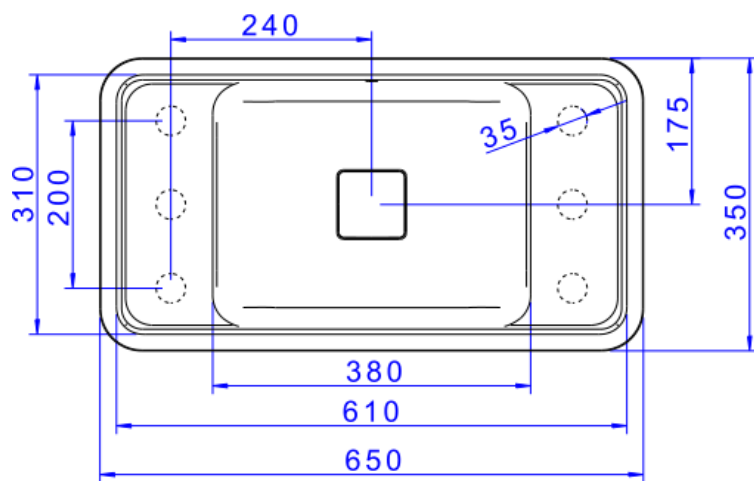

CUBA DE EMBUTIR RETANG C/ MESA 60CM ÉBFC

Foto Ilustrativa

Desenho Técnico

DESCRIÇÃO:

CUBA DE EMBUTIR RETANG C/ MESA 60CM ÉBFC

ESPECIFICAÇÕES:

Linha: Cubas Slim

Dimensões(AxLxC): 150mm X 650mm X 350mm

Acabamento: Ébano Fosco (L.33060.MDE.94)

Material: Argila, feldspato, caulim, vidrados e corantes inorgânicos.

Peso líquido: 14.390

Peso bruto: 15.220

Número Norma / Decreto: NBR-16728-1

Site: <https://www.deca.com.br>