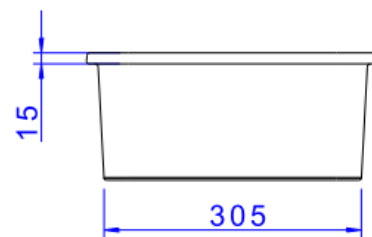

CUBA DE EMB RETANG C/ MESA 60 CM BARB

Foto Ilustrativa

Desenho Técnico

DESCRIÇÃO:

CUBA DE EMB RETANG C/ MESA 60 CM BARB

ESPECIFICAÇÕES:

Linha: Cubas Slim

Dimensões(AxLxC): 150mm X 650mm X 350mm

Acabamento: Barbante (L.33060.MDE.26)

Material: Argila, feldspato, caulim, vidrados e corantes inorgânicos.

Peso líquido: 14.390

Peso bruto: 15.220

Número Norma / Decreto: NBR-16728-1

Site: <https://www.deca.com.br>