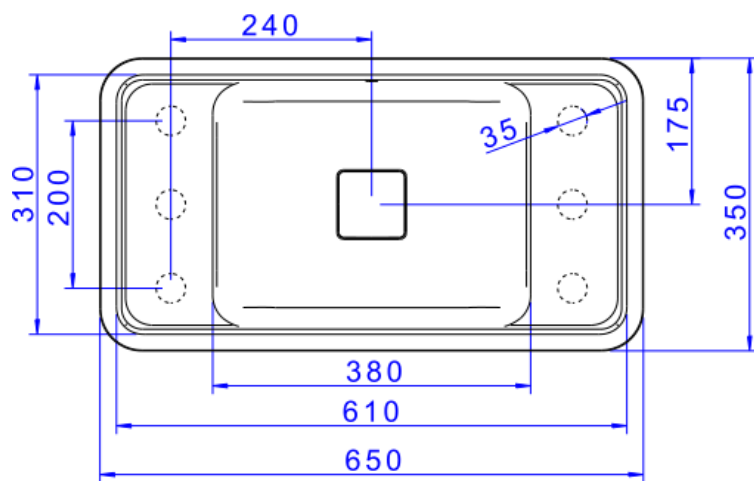

CUBA DE EMB RETANG C/ MESA 60 CM BARB

Foto Ilustrativa

Desenho Técnico

DESCRIÇÃO:

CUBA DE EMB RETANG C/ MESA 60 CM BARB

ESPECIFICAÇÕES:

Linha: Cubas Slim

Dimensões(AxLxC): 150mm X 650mm X 350mm

Acabamento: Barbante (L.33060.MDE.26)

Material: Argila, feldspato, caulim, vidrados e corantes inorgânicos.

Peso líquido: 14.390

Peso bruto: 15.220

Número Norma / Decreto: NBR-16728-1

Site: <https://www.deca.com.br>