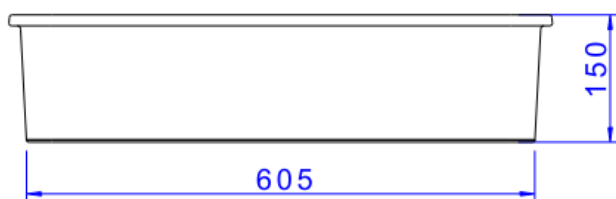

CUBA DE EMB RETANG C/ MESA 60 CM BARB

Foto Ilustrativa

Desenho Técnico

DESCRIÇÃO:

CUBA DE EMB RETANG C/ MESA 60 CM BARB

ESPECIFICAÇÕES:

Linha: Cubas Slim

Dimensões(AxLxC): 150mm X 650mm X 350mm

Acabamento: Barbante (L.33060.MDE.26)

Material: Argila, feldspato, caulim, vidrados e corantes inorgânicos.

Peso líquido: 14.390

Peso bruto: 15.220

Número Norma / Decreto: NBR-16728-1

Site: <https://www.deca.com.br>