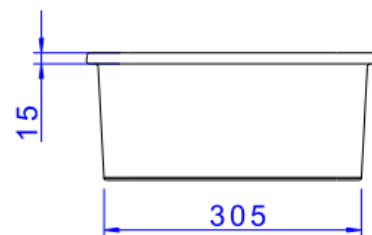

## CUBA DE EMBUTIR RETANG COM MESA 60 CM BR

Foto Ilustrativa

Desenho Técnico

DESCRIÇÃO:

CUBA DE EMBUTIR RETANG COM MESA 60 CM BR

**ESPECIFICAÇÕES:**

**Linha:** Cubas Slim

**Dimensões(AxLxC):** 150mm X 650mm X 350mm

**Acabamento:** Branco (L.33060.MDE.17)

**Material:** Argila, feldspato, caulim, vidrados e corantes inorgânicos.

**Peso líquido:** 14.390

**Peso bruto:** 15.220

**Número Norma / Decreto:** NBR-16728-1

**Site:** <https://www.deca.com.br>