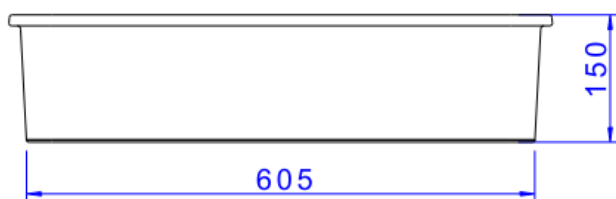

## CUBA DE EMBUTIR RETANG COM MESA 60 CM BR

Foto Ilustrativa

Desenho Técnico

DESCRIÇÃO:

CUBA DE EMBUTIR RETANG COM MESA 60 CM BR

**ESPECIFICAÇÕES:**

**Linha:** Cubas Slim

**Dimensões(AxLxC):** 150mm X 650mm X 350mm

**Acabamento:** Branco (L.33060.MDE.17)

**Material:** Argila, feldspato, caulim, vidrados e corantes inorgânicos.

**Peso líquido:** 14.390

**Peso bruto:** 15.220

**Número Norma / Decreto:** NBR-16728-1

**Site:** <https://www.deca.com.br>