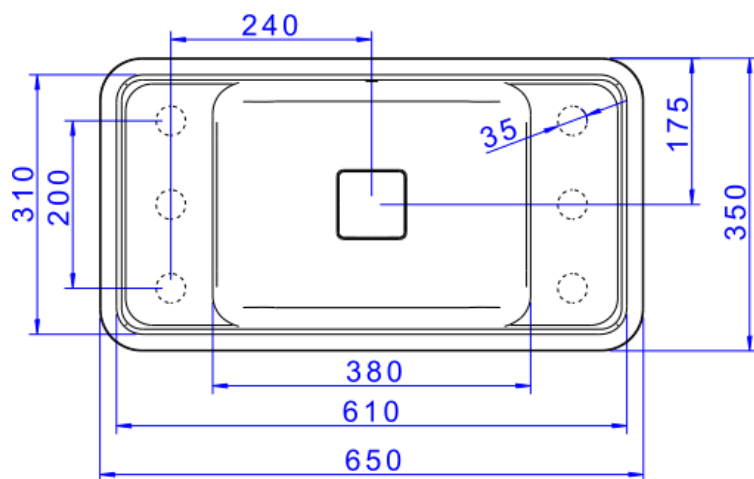

## CUBA DE EMBUTIR RETANG COM MESA 60 CM BR

Foto Ilustrativa

Desenho Técnico

DESCRIÇÃO:

CUBA DE EMBUTIR RETANG COM MESA 60 CM BR

**ESPECIFICAÇÕES:**

**Linha:** Cubas Slim

**Dimensões(AxLxC):** 150mm X 650mm X 350mm

**Acabamento:** Branco (L.33060.MDE.17)

**Material:** Argila, feldspato, caulim, vidrados e corantes inorgânicos.

**Peso líquido:** 14.390

**Peso bruto:** 15.220

**Número Norma / Decreto:** NBR-16728-1

**Site:** <https://www.deca.com.br>