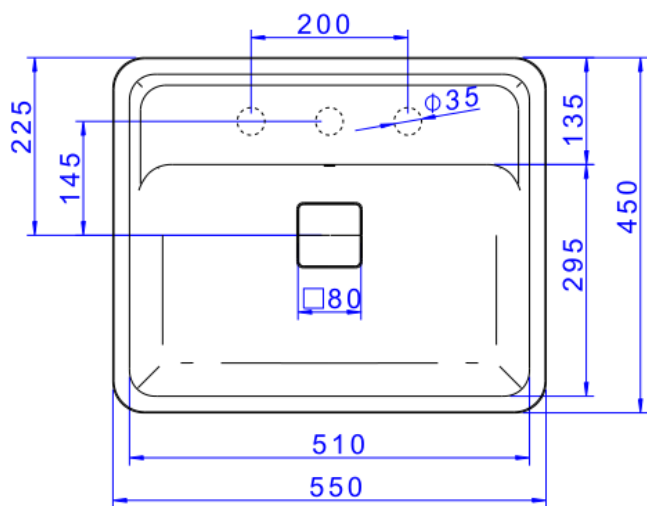

CUBA DE EMBUTIR RETANG C/ MESA 50CM ÉBFC

Foto Ilustrativa

Desenho Técnico

DESCRIÇÃO:

CUBA DE EMBUTIR RETANG C/ MESA 50CM ÉBFC

ESPECIFICAÇÕES:

Linha: Cubas Slim

Dimensões(AxLxC): 150mm X 550mm X 450mm

Acabamento: Ébano Fosco (L.33050.M.94)

Material: Argila, feldspato, caulim, vidrados e corantes inorgânicos.

Peso líquido: 12.902

Peso bruto: 13.897

Número Norma / Decreto: NBR-16728-1

Site: <https://www.deca.com.br>