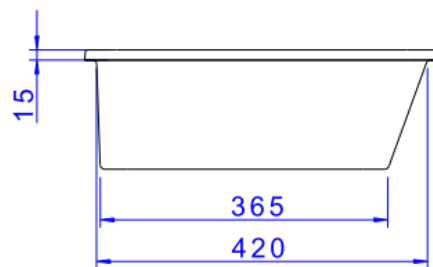

CUBA DE EMBUTIR RETANG C/ MESA 50CM ÉBFC

Foto Ilustrativa

Desenho Técnico

DESCRIÇÃO:

CUBA DE EMBUTIR RETANG C/ MESA 50CM ÉBFC

ESPECIFICAÇÕES:

Linha: Cubas Slim

Dimensões(AxLxC): 150mm X 550mm X 450mm

Acabamento: Ébano Fosco (L.33050.M.94)

Material: Argila, feldspato, caulim, vidrados e corantes inorgânicos.

Peso líquido: 12.902

Peso bruto: 13.897

Número Norma / Decreto: NBR-16728-1

Site: <https://www.deca.com.br>