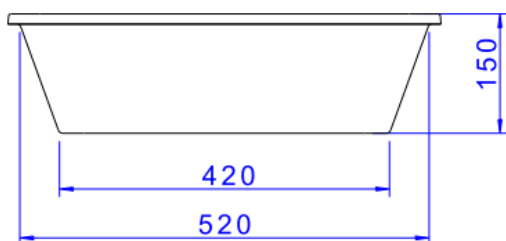

CUBA DE EMBUTIR RETANG C/ MESA 50CM ÉBFC

Foto Ilustrativa

Desenho Técnico

DESCRIÇÃO:

CUBA DE EMBUTIR RETANG C/ MESA 50CM ÉBFC

ESPECIFICAÇÕES:

Linha: Cubas Slim

Dimensões(AxLxC): 150mm X 550mm X 450mm

Acabamento: Ébano Fosco (L.33050.M.94)

Material: Argila, feldspato, caulim, vidrados e corantes inorgânicos.

Peso líquido: 12.902

Peso bruto: 13.897

Número Norma / Decreto: NBR-16728-1

Site: <https://www.deca.com.br>