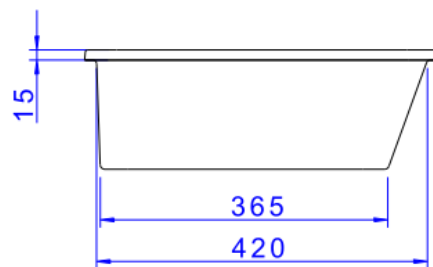

CUBA DE EMBUTIR RETANG COM MESA 50 CM BR

Foto Ilustrativa

Desenho Técnico

DESCRIÇÃO:

CUBA DE EMBUTIR RETANG COM MESA 50 CM BR

ESPECIFICAÇÕES:

Linha: Cubas Slim

Dimensões(AxLxC): 150mm X 550mm X 450mm

Acabamento: Branco (L.33050.M.17)

Material: Argila, feldspato, caulim, vidrados e corantes inorgânicos.

Peso líquido: 12.902

Peso bruto: 13.897

Número Norma / Decreto: NBR-16728-1

Site: <https://www.deca.com.br>