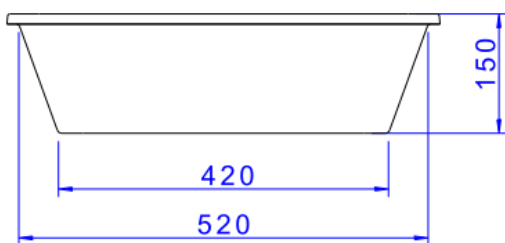

CUBA DE EMBUTIR RETANG COM MESA 50 CM BR

Foto Ilustrativa

Desenho Técnico

DESCRIÇÃO:

CUBA DE EMBUTIR RETANG COM MESA 50 CM BR

ESPECIFICAÇÕES:

Linha: Cubas Slim

Dimensões(AxLxC): 150mm X 550mm X 450mm

Acabamento: Branco (L.33050.M.17)

Material: Argila, feldspato, caulim, vidrados e corantes inorgânicos.

Peso líquido: 12.902

Peso bruto: 13.897

Número Norma / Decreto: NBR-16728-1

Site: <https://www.deca.com.br>