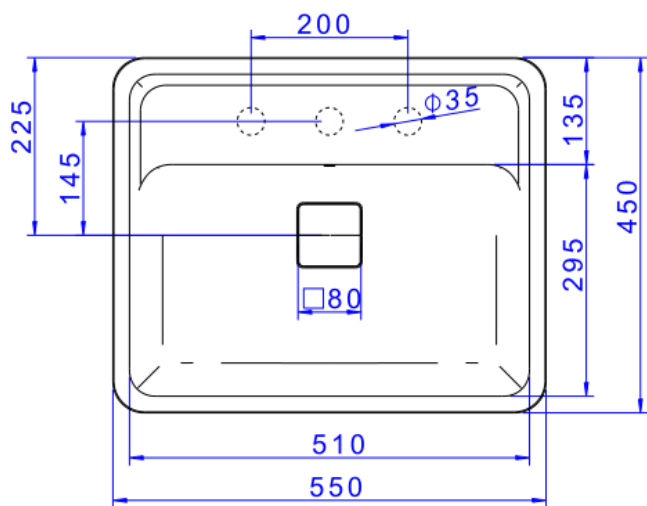

CUBA DE EMBUTIR RETANG COM MESA 50 CM BR

Foto Ilustrativa

Desenho Técnico

DESCRIÇÃO:

CUBA DE EMBUTIR RETANG COM MESA 50 CM BR

ESPECIFICAÇÕES:

Linha: Cubas Slim

Dimensões(AxLxC): 150mm X 550mm X 450mm

Acabamento: Branco (L.33050.M.17)

Material: Argila, feldspato, caulim, vidrados e corantes inorgânicos.

Peso líquido: 12.902

Peso bruto: 13.897

Número Norma / Decreto: NBR-16728-1

Site: <https://www.deca.com.br>