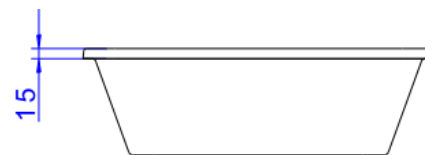

CUBA DE EMBUTIR RETANGULAR 50 CM ÉBFC

Foto Ilustrativa

Desenho Técnico

DESCRIÇÃO:

CUBA DE EMBUTIR RETANGULAR 50 CM ÉBFC

ESPECIFICAÇÕES:

Linha: Cubas Slim

Dimensões(AxLxC): 135mm X 550mm X 450mm

Acabamento: Ébano Fosco (L.33050.94)

Material: Argila, feldspato, caulim, vidrados e corantes inorgânicos.

Peso líquido: 12.576

Peso bruto: 13.571

Número Norma / Decreto: NBR-16728-1

Site: <https://www.deca.com.br>