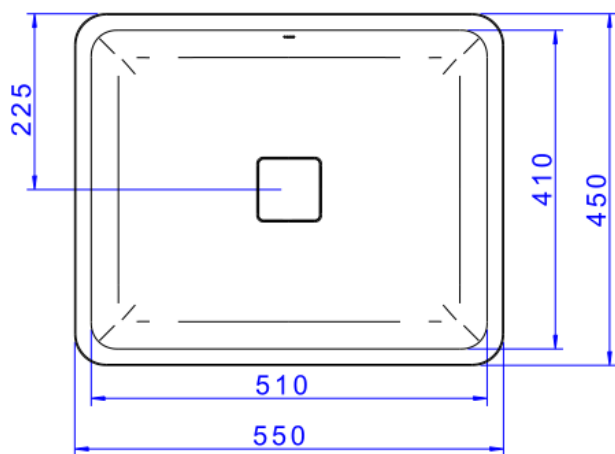

CUBA DE EMBUTIR RETANGULAR 50 CM ÉBFC

Foto Ilustrativa

Desenho Técnico

DESCRIÇÃO:

CUBA DE EMBUTIR RETANGULAR 50 CM ÉBFC

ESPECIFICAÇÕES:

Linha: Cubas Slim

Dimensões(AxLxC): 135mm X 550mm X 450mm

Acabamento: Ébano Fosco (L.33050.94)

Material: Argila, feldspato, caulim, vidrados e corantes inorgânicos.

Peso líquido: 12.576

Peso bruto: 13.571

Número Norma / Decreto: NBR-16728-1

Site: <https://www.deca.com.br>