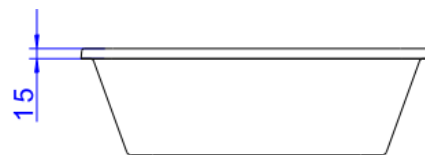

CUBA DE EMBUTIR RETANGULAR 50 CM BR

Foto Ilustrativa

Desenho Técnico

DESCRIÇÃO:

CUBA DE EMBUTIR RETANGULAR 50 CM BR

ESPECIFICAÇÕES:

Linha: Cubas Slim

Dimensões(AxLxC): 135mm X 550mm X 450mm

Acabamento: Branco (L.33050.17)

Material: Argila, feldspato, caulim, vidrados e corantes inorgânicos.

Peso líquido: 12.576

Peso bruto: 13.571

Número Norma / Decreto: NBR-16728-1

Site: <https://www.deca.com.br>