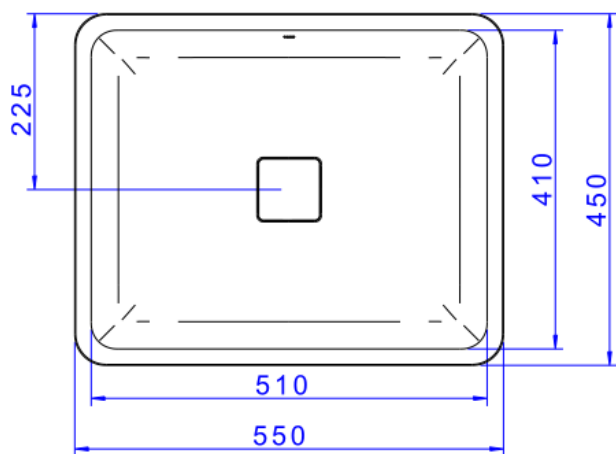

CUBA DE EMBUTIR RETANGULAR 50 CM BR

Foto Ilustrativa

Desenho Técnico

DESCRIÇÃO:

CUBA DE EMBUTIR RETANGULAR 50 CM BR

ESPECIFICAÇÕES:

Linha: Cubas Slim

Dimensões(AxLxC): 135mm X 550mm X 450mm

Acabamento: Branco (L.33050.17)

Material: Argila, feldspato, caulim, vidrados e corantes inorgânicos.

Peso líquido: 12.576

Peso bruto: 13.571

Número Norma / Decreto: NBR-16728-1

Site: <https://www.deca.com.br>