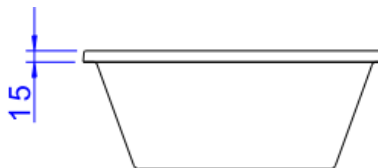

CUBA DE EMBUTIR REDONDA 30 CM BR

Foto Ilustrativa

Desenho Técnico

DESCRIÇÃO:

CUBA DE EMBUTIR REDONDA 30 CM BR

ESPECIFICAÇÕES:

Linha: Cubas Slim

Dimensões(AxLxC): 135mm X 350mm X 350mm

Acabamento: Branco (L.32030.17)

Material: Argila, feldspato, caulim, vidrados e corantes inorgânicos.

Peso líquido: 5.292

Peso bruto: 5.842

Número Norma / Decreto: NBR-16728-1

Site: <https://www.deca.com.br>