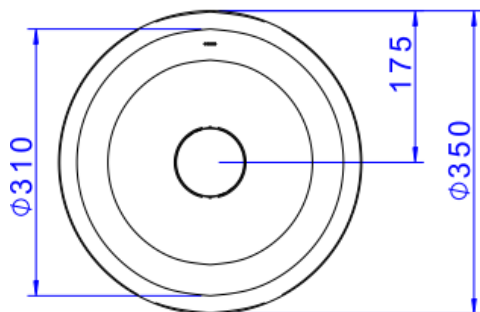

CUBA DE EMBUTIR REDONDA 30 CM BR

Foto Ilustrativa

Desenho Técnico

DESCRIÇÃO:

CUBA DE EMBUTIR REDONDA 30 CM BR

ESPECIFICAÇÕES:

Linha: Cubas Slim

Dimensões(AxLxC): 135mm X 350mm X 350mm

Acabamento: Branco (L.32030.17)

Material: Argila, feldspato, caulim, vidrados e corantes inorgânicos.

Peso líquido: 5.292

Peso bruto: 5.842

Número Norma / Decreto: NBR-16728-1

Site: <https://www.deca.com.br>