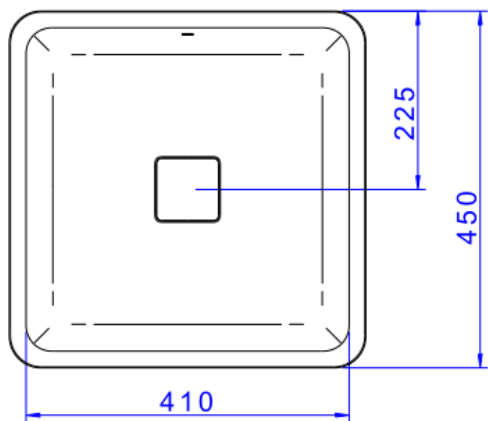

## CUBA DE EMBUTIR QUADRADA 40 CM BR

Foto Ilustrativa

Desenho Técnico

DESCRIÇÃO:

CUBA DE EMBUTIR QUADRADA 40 CM BR

**ESPECIFICAÇÕES:**

**Linha:** Cubas Slim

**Dimensões(AxLxC):** 135mm X 450mm X 450mm

**Acabamento:** Branco (L.31040.17)

**Material:** Argila, feldspato, caulim, vidrados e corantes inorgânicos.

**Peso líquido:** 9.637

**Peso bruto:** 10.497

**Número Norma / Decreto:** NBR-16728-1

**Site:** <https://www.deca.com.br>