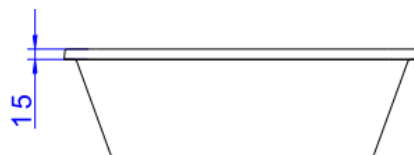

## CUBA DE EMBUTIR QUADRADA 40 CM BR

Foto Ilustrativa

Desenho Técnico

DESCRIÇÃO:

CUBA DE EMBUTIR QUADRADA 40 CM BR

**ESPECIFICAÇÕES:**

**Linha:** Cubas Slim

**Dimensões(AxLxC):** 135mm X 450mm X 450mm

**Acabamento:** Branco (L.31040.17)

**Material:** Argila, feldspato, caulim, vidrados e corantes inorgânicos.

**Peso líquido:** 9.637

**Peso bruto:** 10.497

**Número Norma / Decreto:** NBR-16728-1

**Site:** <https://www.deca.com.br>