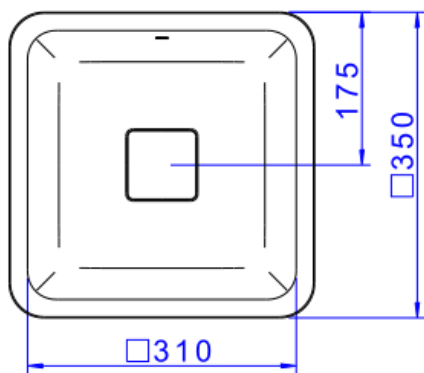

## CUBA DE EMBUTIR QUADRADA 30 CM BR

Foto Ilustrativa

Desenho Técnico

DESCRIÇÃO:

CUBA DE EMBUTIR QUADRADA 30 CM BR

**ESPECIFICAÇÕES:**

**Linha:** Cubas Slim

**Dimensões(AxLxC):** 135mm X 350mm X 350mm

**Acabamento:** Branco (L.31030.17)

**Material:** Argila, feldspato, caulim, vidrados e corantes inorgânicos.

**Peso líquido:** 6.040

**Peso bruto:** 6.590

**Número Norma / Decreto:** NBR-16728-1

**Site:** <https://www.deca.com.br>