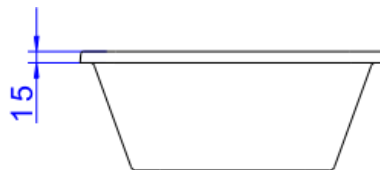

## CUBA DE EMBUTIR QUADRADA 30 CM BR

Foto Ilustrativa

Desenho Técnico

DESCRIÇÃO:

CUBA DE EMBUTIR QUADRADA 30 CM BR

**ESPECIFICAÇÕES:**

**Linha:** Cubas Slim

**Dimensões(AxLxC):** 135mm X 350mm X 350mm

**Acabamento:** Branco (L.31030.17)

**Material:** Argila, feldspato, caulim, vidrados e corantes inorgânicos.

**Peso líquido:** 6.040

**Peso bruto:** 6.590

**Número Norma / Decreto:** NBR-16728-1

**Site:** <https://www.deca.com.br>