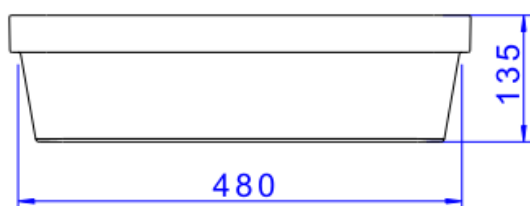

## CUBA RETAN SOBRE C/MESA SLIM 50CM-BR

Foto Ilustrativa

Desenho Técnico

DESCRIÇÃO:

CUBA RETAN SOBRE C/MESA SLIM 50CM-BR

**ESPECIFICAÇÕES:**

**Linha:** Cubas Slim

**Dimensões(AxLxC):** 135mm X 500mm X 400mm

**Acabamento:** Branco (L.23050.M.17)

**Material:** Argila, feldspato, caulim, vidrados e corantes inorgânicos.

**Peso líquido:** 11.480

**Peso bruto:** 11.790

**Número Norma / Decreto:** NBR-16728-1

**Site:** <https://www.deca.com.br>