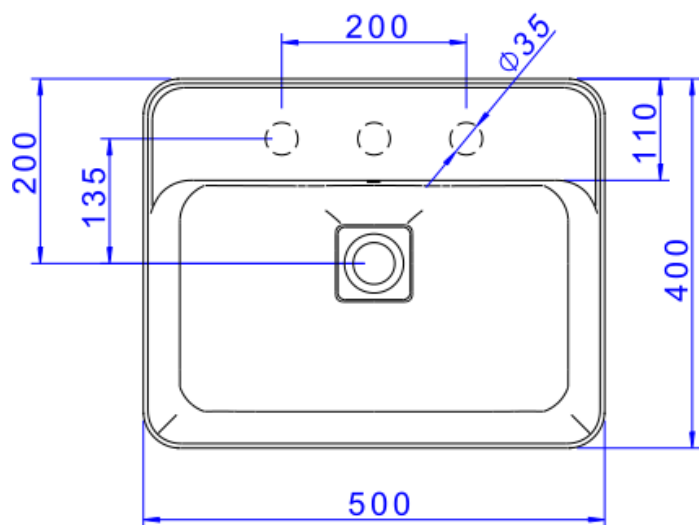

## CUBA RETAN SOBRE C/MESA SLIM 50CM-BR

Foto Ilustrativa

Desenho Técnico

DESCRIÇÃO:

CUBA RETAN SOBRE C/MESA SLIM 50CM-BR

**ESPECIFICAÇÕES:**

**Linha:** Cubas Slim

**Dimensões(AxLxC):** 135mm X 500mm X 400mm

**Acabamento:** Branco (L.23050.M.17)

**Material:** Argila, feldspato, caulim, vidrados e corantes inorgânicos.

**Peso líquido:** 11.480

**Peso bruto:** 11.790

**Número Norma / Decreto:** NBR-16728-1

**Site:** <https://www.deca.com.br>