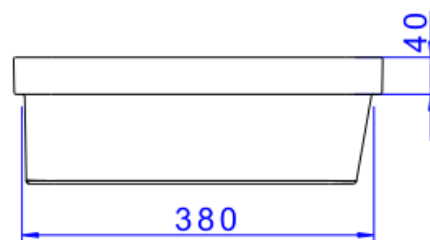

## CUBA RETAN SOBRE C/MESA SLIM 50CM-BR

Foto Ilustrativa

Desenho Técnico

DESCRIÇÃO:

CUBA RETAN SOBRE C/MESA SLIM 50CM-BR

**ESPECIFICAÇÕES:**

**Linha:** Cubas Slim

**Dimensões(AxLxC):** 135mm X 500mm X 400mm

**Acabamento:** Branco (L.23050.M.17)

**Material:** Argila, feldspato, caulim, vidrados e corantes inorgânicos.

**Peso líquido:** 11.480

**Peso bruto:** 11.790

**Número Norma / Decreto:** NBR-16728-1

**Site:** <https://www.deca.com.br>