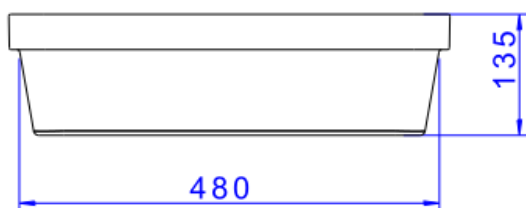

## CUBA SOBREPOR RETANGULAR 50CM ÉBANO FC

Foto Ilustrativa

Desenho Técnico

DESCRIÇÃO:

CUBA SOBREPOR RETANGULAR 50cm ÉBANO FC

**ESPECIFICAÇÕES:**

**Linha:** Cubas Slim

**Dimensões(AxLxC):** 135mm X 500mm X 300mm

**Acabamento:** Ébano Fosco (L.23050.94)

**Material:** Argila, feldspato, caulim, vidrados e corantes inorgânicos.

**Peso líquido:** 8.821

**Peso bruto:** 9.385

**Número Norma / Decreto:** NBR-16728-1

**Site:** <https://www.deca.com.br>