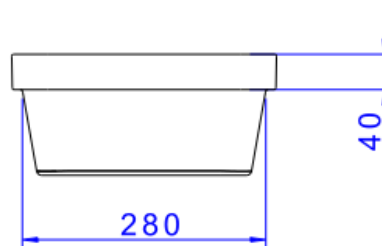

## CUBA SOBREPOR RETANGULAR 50CM ÉBANO FC

Foto Ilustrativa

Desenho Técnico

DESCRIÇÃO:

CUBA SOBREPOR RETANGULAR 50cm ÉBANO FC

**ESPECIFICAÇÕES:**

**Linha:** Cubas Slim

**Dimensões(AxLxC):** 135mm X 500mm X 300mm

**Acabamento:** Ébano Fosco (L.23050.94)

**Material:** Argila, feldspato, caulim, vidrados e corantes inorgânicos.

**Peso líquido:** 8.821

**Peso bruto:** 9.385

**Número Norma / Decreto:** NBR-16728-1

**Site:** <https://www.deca.com.br>