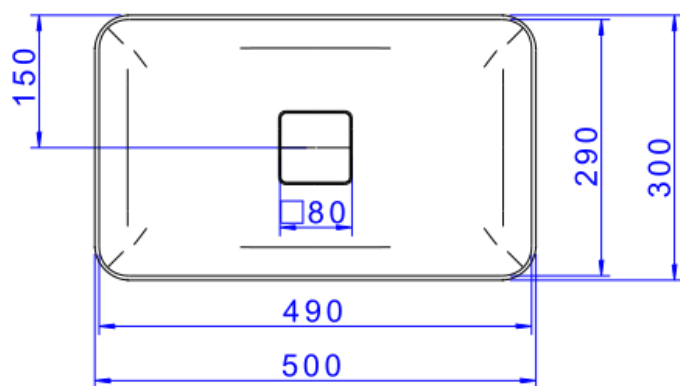

## CUBA SOBREPOR RETANGULAR 50CM ÉBANO FC

Foto Ilustrativa

Desenho Técnico

DESCRIÇÃO:

CUBA SOBREPOR RETANGULAR 50cm ÉBANO FC

**ESPECIFICAÇÕES:**

**Linha:** Cubas Slim

**Dimensões(AxLxC):** 135mm X 500mm X 300mm

**Acabamento:** Ébano Fosco (L.23050.94)

**Material:** Argila, feldspato, caulim, vidrados e corantes inorgânicos.

**Peso líquido:** 8.821

**Peso bruto:** 9.385

**Número Norma / Decreto:** NBR-16728-1

**Site:** <https://www.deca.com.br>