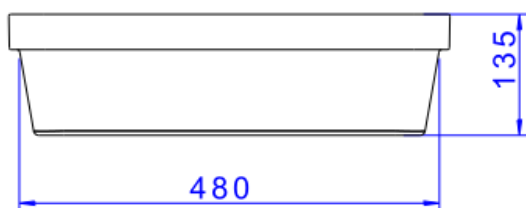

CUBA SOBREPOR RETANGULAR 50CM BRANCO

Foto Ilustrativa

Desenho Técnico

DESCRIÇÃO:

CUBA SOBREPOR RETANGULAR 50cm BRANCO

ESPECIFICAÇÕES:

Linha: Cubas Slim

Dimensões(AxLxC): 135mm X 500mm X 300mm

Acabamento: Branco (L.23050.17)

Material: Argila, feldspato, caulim, vidrados e corantes inorgânicos.

Peso líquido: 8.821

Peso bruto: 9.385

Número Norma / Decreto: NBR-16728-1

Site: <https://www.deca.com.br>