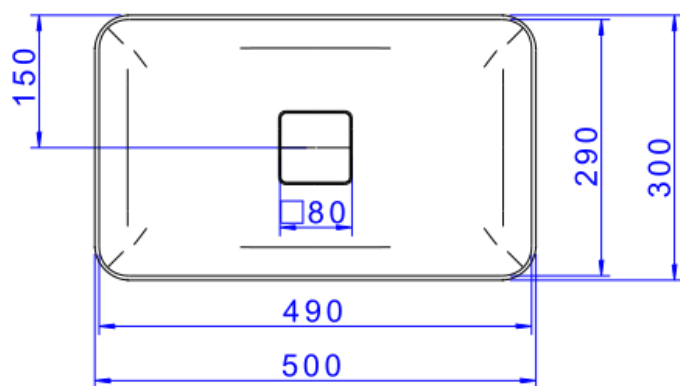

CUBA SOBREPOR RETANGULAR 50CM BRANCO

Foto Ilustrativa

Desenho Técnico

DESCRIÇÃO:

CUBA SOBREPOR RETANGULAR 50cm BRANCO

ESPECIFICAÇÕES:

Linha: Cubas Slim

Dimensões(AxLxC): 135mm X 500mm X 300mm

Acabamento: Branco (L.23050.17)

Material: Argila, feldspato, caulim, vidrados e corantes inorgânicos.

Peso líquido: 8.821

Peso bruto: 9.385

Número Norma / Decreto: NBR-16728-1

Site: <https://www.deca.com.br>