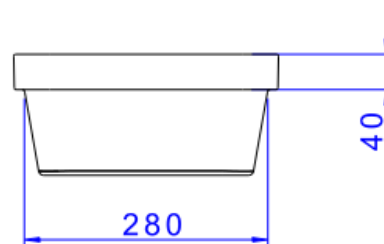

CUBA SOBREPOR RETANGULAR 50CM BRANCO

Foto Ilustrativa

Desenho Técnico

DESCRIÇÃO:

CUBA SOBREPOR RETANGULAR 50cm BRANCO

ESPECIFICAÇÕES:

Linha: Cubas Slim

Dimensões(AxLxC): 135mm X 500mm X 300mm

Acabamento: Branco (L.23050.17)

Material: Argila, feldspato, caulim, vidrados e corantes inorgânicos.

Peso líquido: 8.821

Peso bruto: 9.385

Número Norma / Decreto: NBR-16728-1

Site: <https://www.deca.com.br>