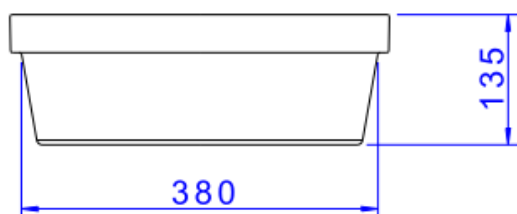

CUBA SOBREPOR REDONDA 40CM BRANCO

Foto Ilustrativa

Desenho Técnico

DESCRIÇÃO:

CUBA SOBREPOR REDONDA 40cm BRANCO

ESPECIFICAÇÕES:

Linha: Cubas Slim

Dimensões(AxLxC): 135mm X 400mm X 400mm

Acabamento: Branco (L.22040.17)

Material: Argila, feldspato, caulim, vidrados e corantes inorgânicos.

Peso líquido: 7.371

Peso bruto: 7.371

Número Norma / Decreto: NBR-16728-1

Site: <https://www.deca.com.br>