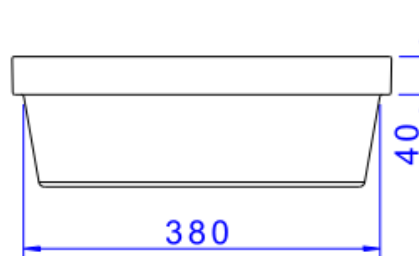

CUBA SOBREPOR REDONDA 40CM BRANCO

Foto Ilustrativa

Desenho Técnico

DESCRIÇÃO:

CUBA SOBREPOR REDONDA 40cm BRANCO

ESPECIFICAÇÕES:

Linha: Cubas Slim

Dimensões(AxLxC): 135mm X 400mm X 400mm

Acabamento: Branco (L.22040.17)

Material: Argila, feldspato, caulim, vidrados e corantes inorgânicos.

Peso líquido: 7.371

Peso bruto: 7.371

Número Norma / Decreto: NBR-16728-1

Site: <https://www.deca.com.br>