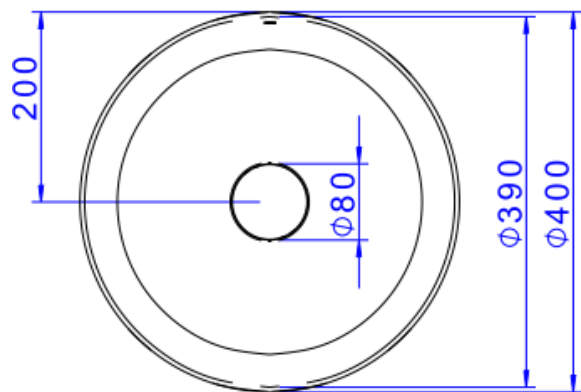

CUBA SOBREPOR REDONDA 40CM BRANCO

Foto Ilustrativa

Desenho Técnico

DESCRIÇÃO:

CUBA SOBREPOR REDONDA 40cm BRANCO

ESPECIFICAÇÕES:

Linha: Cubas Slim

Dimensões(AxLxC): 135mm X 400mm X 400mm

Acabamento: Branco (L.22040.17)

Material: Argila, feldspato, caulim, vidrados e corantes inorgânicos.

Peso líquido: 7.371

Peso bruto: 7.371

Número Norma / Decreto: NBR-16728-1

Site: <https://www.deca.com.br>