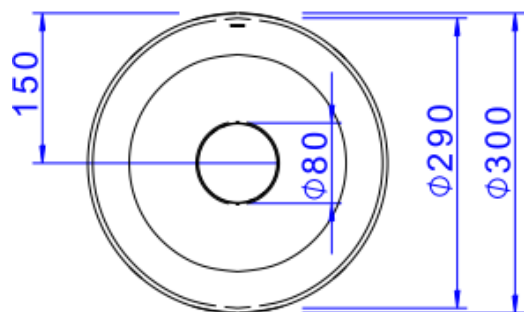

CUBA SOBREPOR REDONDA 30CM BRANCO

Foto Ilustrativa

Desenho Técnico

DESCRIÇÃO:

CUBA SOBREPOR REDONDA 30cm BRANCO

ESPECIFICAÇÕES:

Linha: Cubas Slim

Dimensões(AxLxC): 135mm X 300mm X 300mm

Acabamento: Branco (L.22030.17)

Material: Argila, feldspato, caulim, vidrados e corantes inorgânicos.

Peso líquido: 5.027

Peso bruto: 5.457

Número Norma / Decreto: NBR-16728-1

Site: <https://www.deca.com.br>