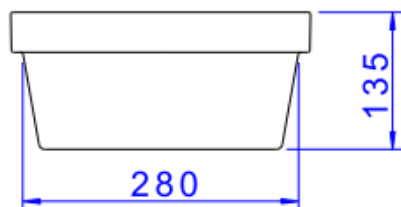

CUBA SOBREPOR REDONDA 30CM BRANCO

Foto Ilustrativa

Desenho Técnico

DESCRIÇÃO:

CUBA SOBREPOR REDONDA 30cm BRANCO

ESPECIFICAÇÕES:

Linha: Cubas Slim

Dimensões(AxLxC): 135mm X 300mm X 300mm

Acabamento: Branco (L.22030.17)

Material: Argila, feldspato, caulim, vidrados e corantes inorgânicos.

Peso líquido: 5.027

Peso bruto: 5.457

Número Norma / Decreto: NBR-16728-1

Site: <https://www.deca.com.br>