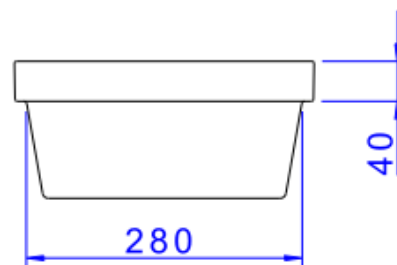

CUBA SOBREPOR REDONDA 30CM BRANCO

Foto Ilustrativa

Desenho Técnico

DESCRIÇÃO:

CUBA SOBREPOR REDONDA 30cm BRANCO

ESPECIFICAÇÕES:

Linha: Cubas Slim

Dimensões(AxLxC): 135mm X 300mm X 300mm

Acabamento: Branco (L.22030.17)

Material: Argila, feldspato, caulim, vidrados e corantes inorgânicos.

Peso líquido: 5.027

Peso bruto: 5.457

Número Norma / Decreto: NBR-16728-1

Site: <https://www.deca.com.br>