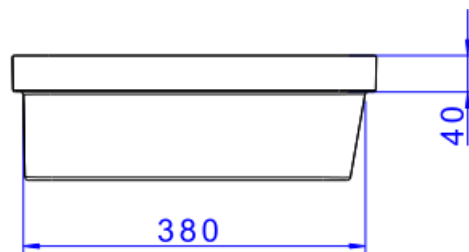

CUBA SOBREPOR QUADRADA COM MESA 40CM BR

Foto Ilustrativa

Desenho Técnico

DESCRIÇÃO:

CUBA SOBREPOR QUADRADA COM MESA 40cm BR

ESPECIFICAÇÕES:

Linha: Cubas Slim

Dimensões(AxLxC): 135mm X 400mm X 400mm

Acabamento: Branco (L.21040.M.17)

Material: Não Possui

Peso líquido: 9.633

Peso bruto: 9.633

Número Norma / Decreto: NBR-16728-1

Site: <https://www.deca.com.br>

Atendimento ao cliente: 0800-011-7073