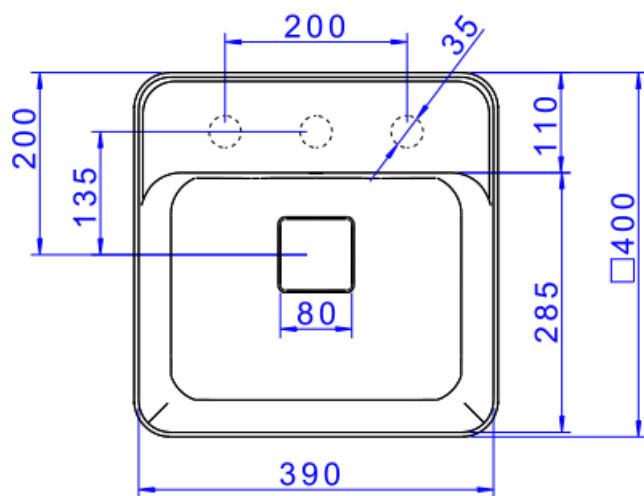

CUBA SOBREPOR QUADRADA COM MESA 40CM BR

Foto Ilustrativa

Desenho Técnico

DESCRIÇÃO:

CUBA SOBREPOR QUADRADA COM MESA 40cm BR

ESPECIFICAÇÕES:

Linha: Cubas Slim

Dimensões(AxLxC): 135mm X 400mm X 400mm

Acabamento: Branco (L.21040.M.17)

Material: Não Possui

Peso líquido: 9.633

Peso bruto: 9.633

Número Norma / Decreto: NBR-16728-1

Site: <https://www.deca.com.br>

Atendimento ao cliente: 0800-011-7073