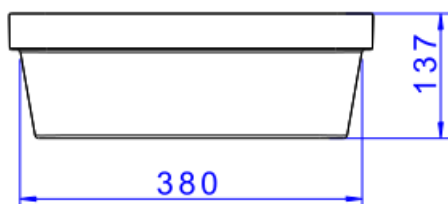

CUBA SOBREPOR QUADRADA COM MESA 40CM BR

Foto Ilustrativa

Desenho Técnico

DESCRIÇÃO:

CUBA SOBREPOR QUADRADA COM MESA 40cm BR

ESPECIFICAÇÕES:

Linha: Cubas Slim

Dimensões(AxLxC): 135mm X 400mm X 400mm

Acabamento: Branco (L.21040.M.17)

Material: Não Possui

Peso líquido: 9.633

Peso bruto: 9.633

Número Norma / Decreto: NBR-16728-1

Site: <https://www.deca.com.br>

Atendimento ao cliente: 0800-011-7073