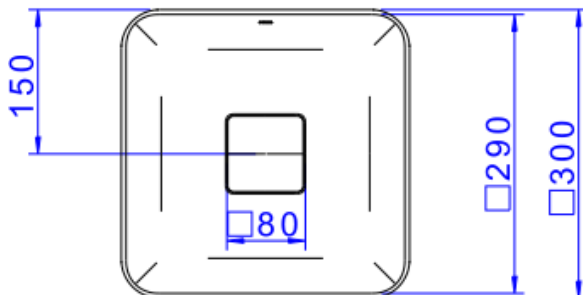

CUBA SOBREPOR QUADRADA 30CM ÉBANO FOSCO

Foto Ilustrativa

Desenho Técnico

DESCRIÇÃO:

CUBA SOBREPOR QUADRADA 30cm ÉBANO FOSCO

ESPECIFICAÇÕES:

Linha: Cubas Slim

Dimensões(AxLxC): 135mm X 300mm X 300mm

Acabamento: Ébano Fosco (L.21030.94)

Material: Argila, feldspato, caulim, vidrados e corantes inorgânicos.

Peso líquido: 6.040

Peso bruto: 6.470

Número Norma / Decreto: NBR-16728-1

Site: <https://www.deca.com.br>