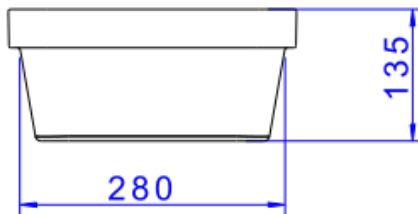

CUBA SOBREPOR QUADRADA 30CM ÉBANO FOSCO

Foto Ilustrativa

Desenho Técnico

DESCRIÇÃO:

CUBA SOBREPOR QUADRADA 30cm ÉBANO FOSCO

ESPECIFICAÇÕES:

Linha: Cubas Slim

Dimensões(AxLxC): 135mm X 300mm X 300mm

Acabamento: Ébano Fosco (L.21030.94)

Material: Argila, feldspato, caulim, vidrados e corantes inorgânicos.

Peso líquido: 6.040

Peso bruto: 6.470

Número Norma / Decreto: NBR-16728-1

Site: <https://www.deca.com.br>