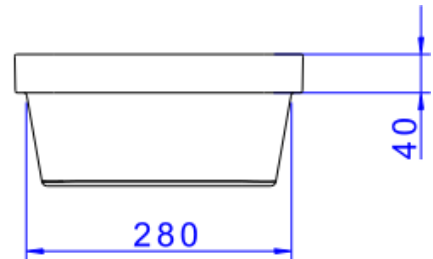

CUBA SOBREPOR QUADRADA 30CM ÉBANO FOSCO

Foto Ilustrativa

Desenho Técnico

DESCRIÇÃO:

CUBA SOBREPOR QUADRADA 30cm ÉBANO FOSCO

ESPECIFICAÇÕES:

Linha: Cubas Slim

Dimensões(AxLxC): 135mm X 300mm X 300mm

Acabamento: Ébano Fosco (L.21030.94)

Material: Argila, feldspato, caulim, vidrados e corantes inorgânicos.

Peso líquido: 6.040

Peso bruto: 6.470

Número Norma / Decreto: NBR-16728-1

Site: <https://www.deca.com.br>