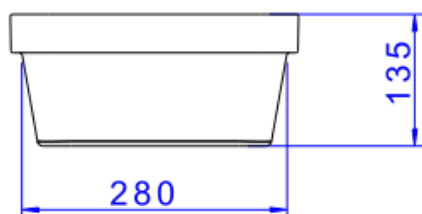

## CUBA SOBREPOR QUADRADA 30CM BARBANTE

Foto Ilustrativa

Desenho Técnico

**DESCRIÇÃO:**  
CUBA SOBREPOR QUADRADA 30cm BARBANTE

**ESPECIFICAÇÕES:**

**Linha:** Cubas Slim

**Dimensões(AxLxC):** 135mm X 300mm X 300mm

**Acabamento:** Barbante (L.21030.26)

**Material:** Argila, feldspato, caulim, vidrados e corantes inorgânicos.

**Peso líquido:** 7.161

**Peso bruto:** 7.591

**Número Norma / Decreto:** NBR-16728-1

**Site:** <https://www.deca.com.br>