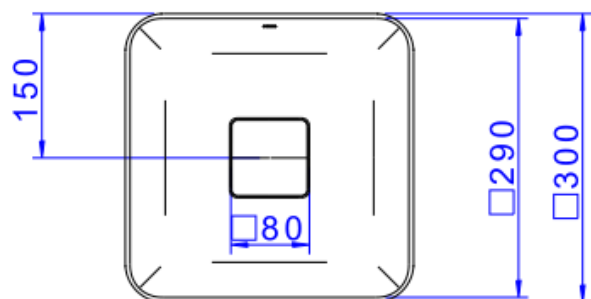

## CUBA SOBREPOR QUADRADA 30CM BARBANTE

Foto Ilustrativa

Desenho Técnico

**DESCRIÇÃO:**  
CUBA SOBREPOR QUADRADA 30cm BARBANTE

**ESPECIFICAÇÕES:**

**Linha:** Cubas Slim

**Dimensões(AxLxC):** 135mm X 300mm X 300mm

**Acabamento:** Barbante (L.21030.26)

**Material:** Argila, feldspato, caulim, vidrados e corantes inorgânicos.

**Peso líquido:** 7.161

**Peso bruto:** 7.591

**Número Norma / Decreto:** NBR-16728-1

**Site:** <https://www.deca.com.br>