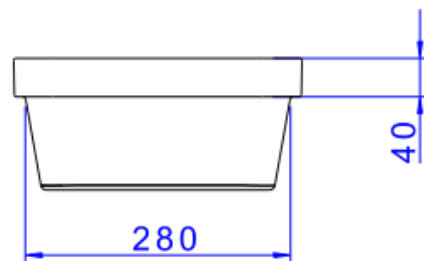

## CUBA SOBREPOR QUADRADA 30CM BARBANTE

Foto Ilustrativa

Desenho Técnico

**DESCRIÇÃO:**  
CUBA SOBREPOR QUADRADA 30cm BARBANTE

**ESPECIFICAÇÕES:**

**Linha:** Cubas Slim

**Dimensões(AxLxC):** 135mm X 300mm X 300mm

**Acabamento:** Barbante (L.21030.26)

**Material:** Argila, feldspato, caulim, vidrados e corantes inorgânicos.

**Peso líquido:** 7.161

**Peso bruto:** 7.591

**Número Norma / Decreto:** NBR-16728-1

**Site:** <https://www.deca.com.br>