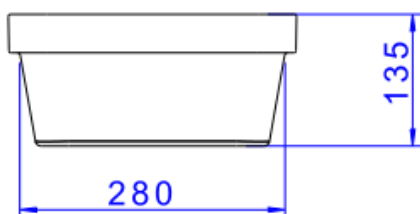

CUBA SOBREPOR QUADRADA 30CM BRANCO

Foto Ilustrativa

Desenho Técnico

DESCRIÇÃO:
CUBA SOBREPOR QUADRADA 30cm BRANCO

ESPECIFICAÇÕES:

Linha: Cubas Slim

Dimensões(AxLxC): 135mm X 300mm X 300mm

Acabamento: Branco (L.21030.17)

Material: Argila, feldspato, caulim, vidrados e corantes inorgânicos.

Peso líquido: 6.040

Peso bruto: 6.470

Número Norma / Decreto: NBR-16728-1

Site: <https://www.deca.com.br>

Atendimento ao cliente: 0800-011-7073