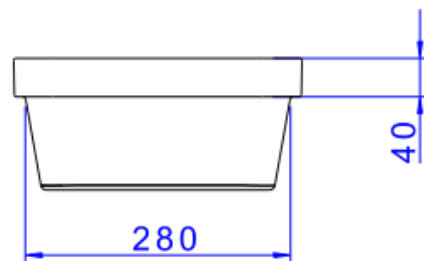

CUBA SOBREPOR QUADRADA 30CM BRANCO

Foto Ilustrativa

Desenho Técnico

DESCRIÇÃO:
CUBA SOBREPOR QUADRADA 30cm BRANCO

ESPECIFICAÇÕES:

Linha: Cubas Slim

Dimensões(AxLxC): 135mm X 300mm X 300mm

Acabamento: Branco (L.21030.17)

Material: Argila, feldspato, caulim, vidrados e corantes inorgânicos.

Peso líquido: 6.040

Peso bruto: 6.470

Número Norma / Decreto: NBR-16728-1

Site: <https://www.deca.com.br>

Atendimento ao cliente: 0800-011-7073