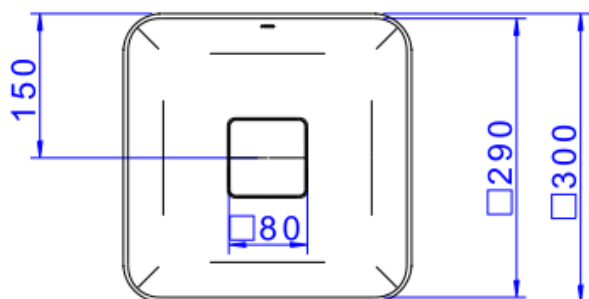

CUBA SOBREPOR QUADRADA 30CM BRANCO

Foto Ilustrativa

Desenho Técnico

DESCRIÇÃO:
CUBA SOBREPOR QUADRADA 30cm BRANCO

ESPECIFICAÇÕES:

Linha: Cubas Slim

Dimensões(AxLxC): 135mm X 300mm X 300mm

Acabamento: Branco (L.21030.17)

Material: Argila, feldspato, caulim, vidrados e corantes inorgânicos.

Peso líquido: 6.040

Peso bruto: 6.470

Número Norma / Decreto: NBR-16728-1

Site: <https://www.deca.com.br>

Atendimento ao cliente: 0800-011-7073