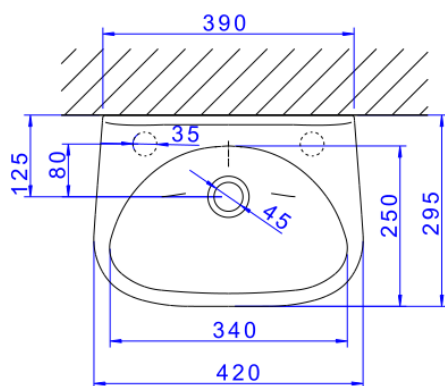

LAVATORIO 395X295MM IZY-BRANCO

Foto Ilustrativa

Desenho Técnico

DESCRIÇÃO:

LAVATORIO 395X295MM IZY-BRANCO

ESPECIFICAÇÕES:

Linha: Izy(Lavatórios)

Dimensões(AxLxC): 160mm X 395mm X 295mm

Acabamento: Branco (L.15.17)

Material: Argila; feldspato; caulim; vidrados e corantes inorgânicos.

Peso líquido: 7.427

Peso bruto: 7.427

Número Norma / Decreto: NBR-16728-1

Informações complementares:

- Ideal para espaço compacto, não necessita de bancada