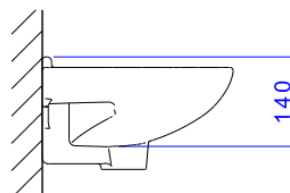

LAVATORIO 395X295MM IZY-BRANCO

Foto Ilustrativa

Desenho Técnico

DESCRIÇÃO:

LAVATORIO 395X295MM IZY-BRANCO

ESPECIFICAÇÕES:

Linha: Izy(Lavatórios)

Dimensões(AxLxC): 160mm X 395mm X 295mm

Acabamento: Branco (L.15.17)

Material: Argila; feldspato; caulim; vidrados e corantes inorgânicos.

Peso líquido: 7.427

Peso bruto: 7.427

Número Norma / Decreto: NBR-16728-1

Informações complementares:

- Ideal para espaço compacto, não necessita de bancada