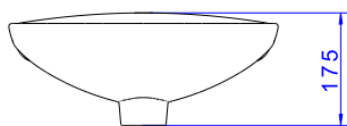

LAVATORIO 395X295MM IZY-BRANCO

Foto Ilustrativa

Desenho Técnico

DESCRIÇÃO:

LAVATORIO 395X295MM IZY-BRANCO

ESPECIFICAÇÕES:

Linha: Izy(Lavatórios)

Dimensões(AxLxC): 160mm X 395mm X 295mm

Acabamento: Branco (L.15.17)

Material: Argila; feldspato; caulim; vidrados e corantes inorgânicos.

Peso líquido: 7.427

Peso bruto: 7.427

Número Norma / Decreto: NBR-16728-1

Informações complementares:

- Ideal para espaço compacto, não necessita de bancada