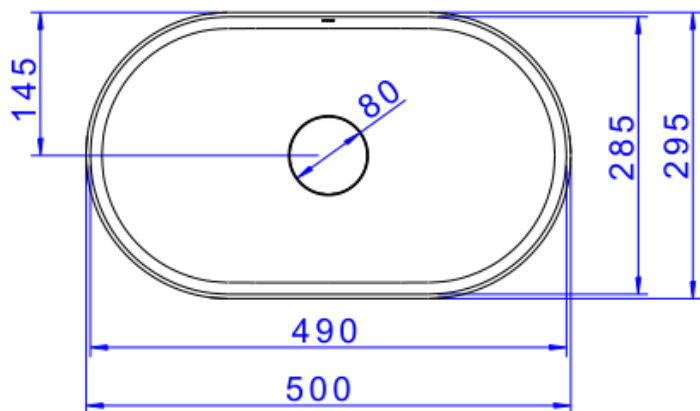

CUBA OBLONGA DE APOIO 50 CM - BRANCO

Foto Ilustrativa

Desenho Técnico

DESCRIÇÃO:

CUBA OBLONGA DE APOIO 50 CM - BRANCO

ESPECIFICAÇÕES:

Linha: Cubas Slim

Dimensões(AxLxC): 135mm X 500mm X 295mm

Acabamento: Branco (L.14050.17)

Material: Argila, feldspato, caulim, vidrados e corantes inorgânicos.

Peso líquido: 9.105

Peso bruto: 9.669

Número Norma / Decreto: NBR-16728-1

Site: <https://www.deca.com.br>