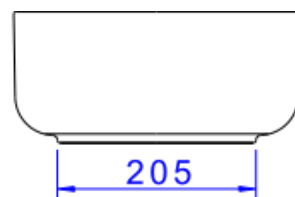

CUBA OBLONGA DE APOIO 50 CM - BRANCO

Foto Ilustrativa

Desenho Técnico

DESCRIÇÃO:

CUBA OBLONGA DE APOIO 50 CM - BRANCO

ESPECIFICAÇÕES:

Linha: Cubas Slim

Dimensões(AxLxC): 135mm X 500mm X 295mm

Acabamento: Branco (L.14050.17)

Material: Argila, feldspato, caulim, vidrados e corantes inorgânicos.

Peso líquido: 9.105

Peso bruto: 9.669

Número Norma / Decreto: NBR-16728-1

Site: <https://www.deca.com.br>