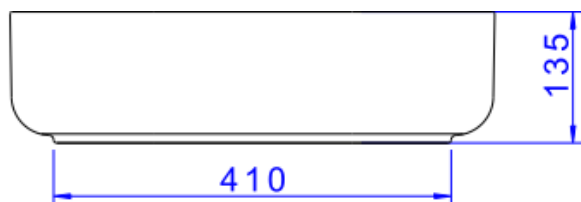

CUBA OBLONGA DE APOIO 50 CM - BRANCO

Foto Ilustrativa

Desenho Técnico

DESCRIÇÃO:

CUBA OBLONGA DE APOIO 50 CM - BRANCO

ESPECIFICAÇÕES:

Linha: Cubas Slim

Dimensões(AxLxC): 135mm X 500mm X 295mm

Acabamento: Branco (L.14050.17)

Material: Argila, feldspato, caulim, vidrados e corantes inorgânicos.

Peso líquido: 9.105

Peso bruto: 9.669

Número Norma / Decreto: NBR-16728-1

Site: <https://www.deca.com.br>