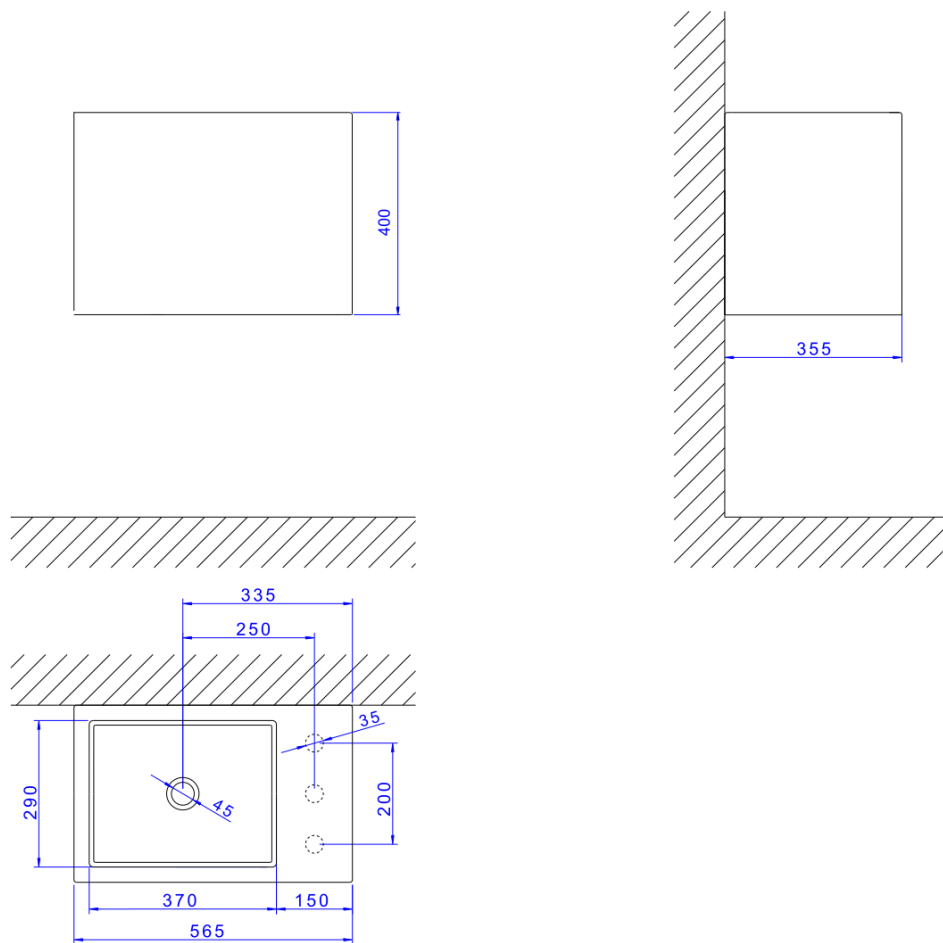

## CB RET MULTI-USO C/DK LDIREITO-BRANCO NW

Foto Ilustrativa

Desenho Técnico

**DESCRIÇÃO:**

CB RET MULTI-USO C/DK LDIREITO-BRANCO NW

**ESPECIFICAÇÕES:**

**Linha:** L.116D

**Dimensões(AxLxC):** 400mm X 355mm X 565mm

**Acabamento:** Branco (L.116D.17)

**Material:** Argila; feldspato; caulim; vidrados e corantes inorgânicos e madeira.

**Peso líquido:** 37.506

**Peso bruto:** 38.976

**Número Norma / Decreto:** NBR-16728-1

**Informações complementares:**

- Cuba com capacidade total de 34,5 litros
- Acompanhe esfregador de madeira
- Cuba com Deck com 3 furos apontados, possível utilização de torneiras, monocomandos e misturados de mesa.
- Facilita a limpeza do ambiente, não há contato com o piso do banheiro.
- Ideal para espaço compacto, não necessita de bancada
- Tanque Multiuso, pode ser instalado em diversos ambiente, garantindo requinte ao ambiente