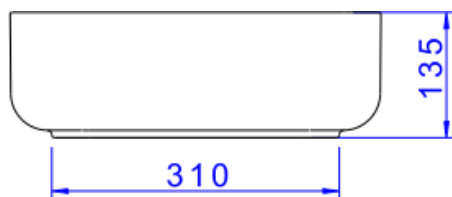

CUBA QUADRADA DE APOIO 40 CM - BRANCO

Foto Ilustrativa

Desenho Técnico

DESCRIÇÃO:

CUBA QUADRADA DE APOIO 40 CM - BRANCO

ESPECIFICAÇÕES:

Linha: Cubas Slim

Dimensões(AxLxC): 135mm X 400mm X 400mm

Acabamento: Branco (L.11040.17)

Material: Argila, feldspato, caulim, vidrados e corantes inorgânicos.

Peso líquido: 10.916

Peso bruto: 10.916

Número Norma / Decreto: NBR-16728-1

Site: <https://www.deca.com.br>