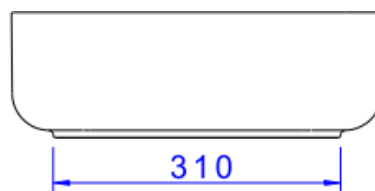

CUBA QUADRADA DE APOIO 40 CM - BRANCO

Foto Ilustrativa

Desenho Técnico

DESCRIÇÃO:

CUBA QUADRADA DE APOIO 40 CM - BRANCO

ESPECIFICAÇÕES:

Linha: Cubas Slim

Dimensões(AxLxC): 135mm X 400mm X 400mm

Acabamento: Branco (L.11040.17)

Material: Argila, feldspato, caulim, vidrados e corantes inorgânicos.

Peso líquido: 10.916

Peso bruto: 10.916

Número Norma / Decreto: NBR-16728-1

Site: <https://www.deca.com.br>