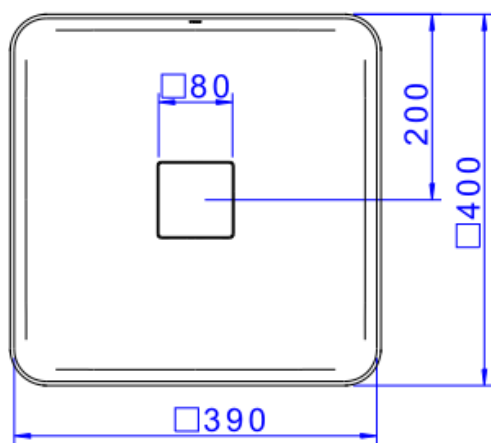

CUBA QUADRADA DE APOIO 40 CM - BRANCO

Foto Ilustrativa

Desenho Técnico

DESCRIÇÃO:

CUBA QUADRADA DE APOIO 40 CM - BRANCO

ESPECIFICAÇÕES:

Linha: Cubas Slim

Dimensões(AxLxC): 135mm X 400mm X 400mm

Acabamento: Branco (L.11040.17)

Material: Argila, feldspato, caulim, vidrados e corantes inorgânicos.

Peso líquido: 10.916

Peso bruto: 10.916

Número Norma / Decreto: NBR-16728-1

Site: <https://www.deca.com.br>