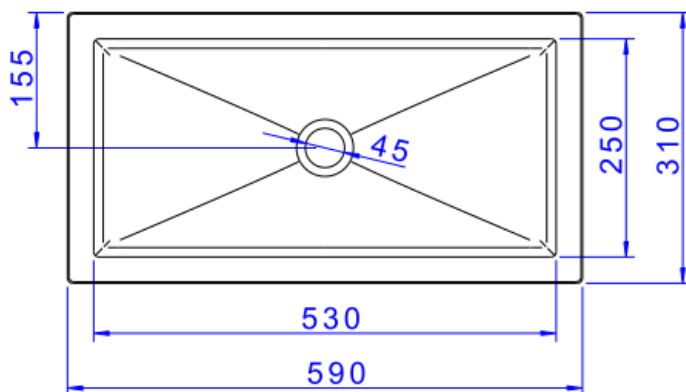

## CUBA SOBREPOR RETANG 590X305MM-BRANCO NW

Foto Ilustrativa

Desenho Técnico

**DESCRIÇÃO:**

CUBA SOBREPOR RETANG 590X305MM-BRANCO NW

**ESPECIFICAÇÕES:**

**Linha:** L.1070

**Dimensões(AxLxC):** 135mm X 590mm X 310mm

**Acabamento:** Branco (L.1070.17)

**Material:** Argila, feldspato, caulim, vidrados e corantes inorgânicos.

**Peso líquido:** 11.125

**Peso bruto:** 11.740

**Número Norma / Decreto:** NBR-16728-1

**Site:** <https://www.deca.com.br>