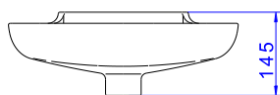

LAV CANTO 300X300X 410MM IZY-BRANCO

Foto Ilustrativa

Desenho Técnico

DESCRIÇÃO:

LAV CANTO 300X300X 410MM IZY-BRANCO

ESPECIFICAÇÕES:

Linha: Izy(Lavatórios)

Dimensões(AxLxC): 150mm X 410mm X 330mm

Acabamento: Branco (L.101.17)

Material: Argila; feldspato; caulim; vidrados e corantes inorgânicos.

Peso líquido: 5.504

Peso bruto: 5.504

Número Norma / Decreto: NBR-16728-1

Informações complementares:

- Ideal para espaço compacto, não necessita de bancada