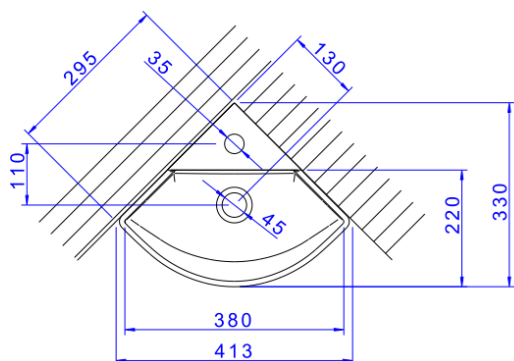

LAV CANTO 300X300X 410MM IZY-BRANCO

Foto Ilustrativa

Desenho Técnico

DESCRIÇÃO:

LAV CANTO 300X300X 410MM IZY-BRANCO

ESPECIFICAÇÕES:

Linha: Izy(Lavatórios)

Dimensões(AxLxC): 150mm X 410mm X 330mm

Acabamento: Branco (L.101.17)

Material: Argila; feldspato; caulim; vidrados e corantes inorgânicos.

Peso líquido: 5.504

Peso bruto: 5.504

Número Norma / Decreto: NBR-16728-1

Informações complementares:

- Ideal para espaço compacto, não necessita de bancada