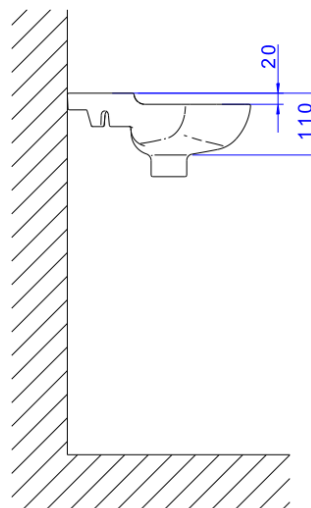

LAV CANTO 300X300X 410MM IZY-BRANCO

Foto Ilustrativa

Desenho Técnico

DESCRIÇÃO:

LAV CANTO 300X300X 410MM IZY-BRANCO

ESPECIFICAÇÕES:

Linha: Izy(Lavatórios)

Dimensões(AxLxC): 150mm X 410mm X 330mm

Acabamento: Branco (L.101.17)

Material: Argila; feldspato; caulim; vidrados e corantes inorgânicos.

Peso líquido: 5.504

Peso bruto: 5.504

Número Norma / Decreto: NBR-16728-1

Informações complementares:

- Ideal para espaço compacto, não necessita de bancada