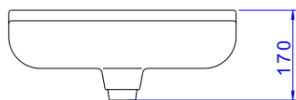

LAVATORIO 430X235MM IZY-BRANCO

Foto Ilustrativa

Desenho Técnico

DESCRIÇÃO:

LAVATORIO 430X235MM IZY-BRANCO

ESPECIFICAÇÕES:

Linha: Izy(Lavatórios)

Dimensões(AxLxC): 170mm X 430mm X 235mm

Acabamento: Branco (L.100.17)

Material: Argila, feldspato, caulim, vidrados e corantes inorgânicos.

Peso líquido: 6.774

Peso bruto: 6.774

Número Norma / Decreto: NBR-16728-1

Site: <https://www.deca.com.br>