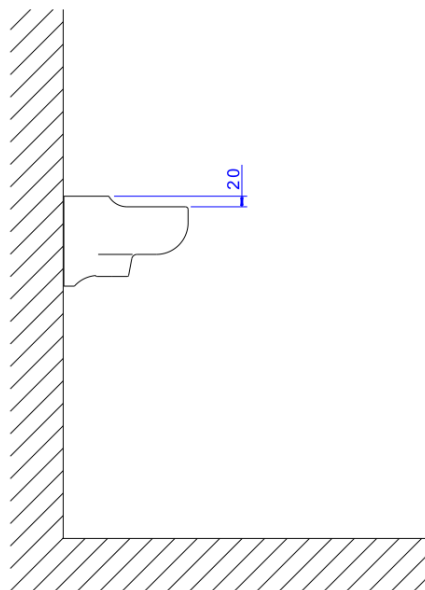

LAVATORIO 430X235MM IZY-BRANCO

Foto Ilustrativa

Desenho Técnico

DESCRIÇÃO:

LAVATORIO 430X235MM IZY-BRANCO

ESPECIFICAÇÕES:

Linha: Izy(Lavatórios)

Dimensões(AxLxC): 170mm X 430mm X 235mm

Acabamento: Branco (L.100.17)

Material: Argila, feldspato, caulim, vidrados e corantes inorgânicos.

Peso líquido: 6.774

Peso bruto: 6.774

Número Norma / Decreto: NBR-16728-1

Site: <https://www.deca.com.br>