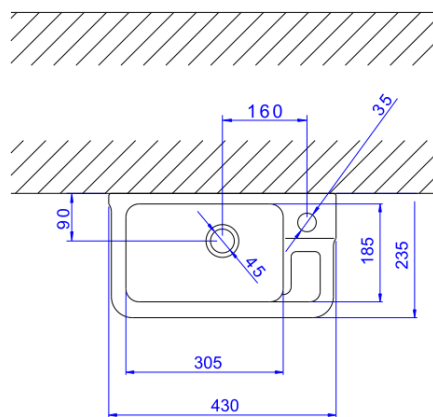

LAVATORIO 430X235MM IZY-BRANCO

Foto Ilustrativa

Desenho Técnico

DESCRIÇÃO:

LAVATORIO 430X235MM IZY-BRANCO

ESPECIFICAÇÕES:

Linha: Izy(Lavatórios)

Dimensões(AxLxC): 170mm X 430mm X 235mm

Acabamento: Branco (L.100.17)

Material: Argila, feldspato, caulim, vidrados e corantes inorgânicos.

Peso líquido: 6.774

Peso bruto: 6.774

Número Norma / Decreto: NBR-16728-1

Site: <https://www.deca.com.br>