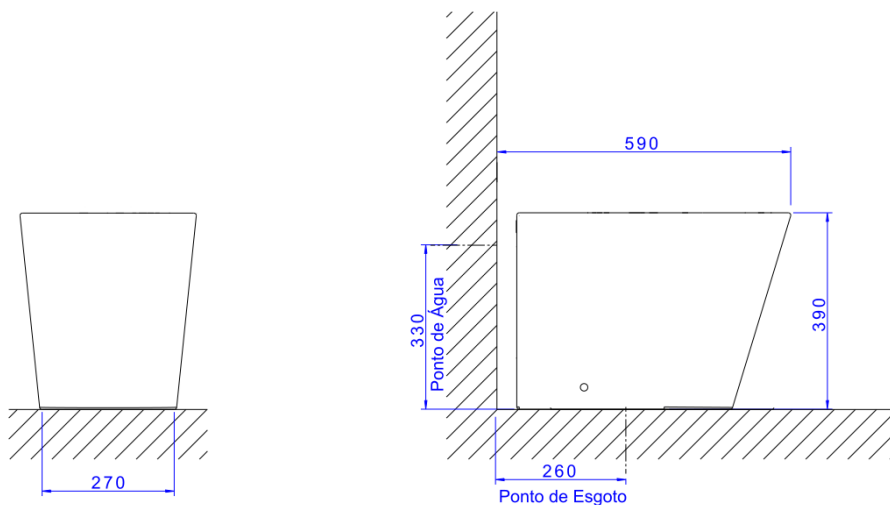

KIT BACIA CONVEN LK TOTAL CLEAN-BR

Foto Ilustrativa

Desenho Técnico

DESCRIÇÃO:

KIT BACIA CONVEN LK TOTAL CLEAN-BR

ESPECIFICAÇÕES:

Linha: Bacia LK Total Clean

Dimensões(AxLxC): 390mm X 360mm X 550mm

Acabamento: Branco (KP.8810.17)

Material: Argila, feldspato, caulim, vidrados e corantes inorgânicos.

Peso líquido: 30.700

Peso bruto: 35.900

Número Norma / Decreto: NBR-16727-1

Pressão mín/max: 3 - 40 MCA

Bitola de entrada de água: 1 1/2" - DN40

Site: <https://www.deca.com.br>

Atendimento ao cliente: 0800-011-7073