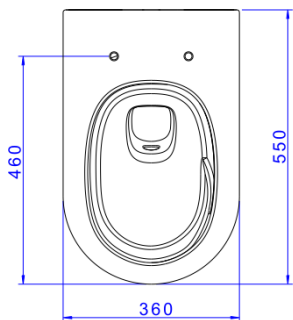

KIT BACIA CONVEN LK TOTAL CLEAN-BR

Foto Ilustrativa

Desenho Técnico

DESCRIÇÃO:

KIT BACIA CONVEN LK TOTAL CLEAN-BR

ESPECIFICAÇÕES:

Linha: Bacia LK Total Clean

Dimensões(AxLxC): 390mm X 360mm X 550mm

Acabamento: Branco (KP.8810.17)

Material: Argila, feldspato, caulim, vidrados e corantes inorgânicos.

Peso líquido: 30.700

Peso bruto: 35.900

Número Norma / Decreto: NBR-16727-1

Pressão mín/max: 3 - 40 MCA

Bitola de entrada de água: 1 1/2" - DN40

Site: <https://www.deca.com.br>

Atendimento ao cliente: 0800-011-7073